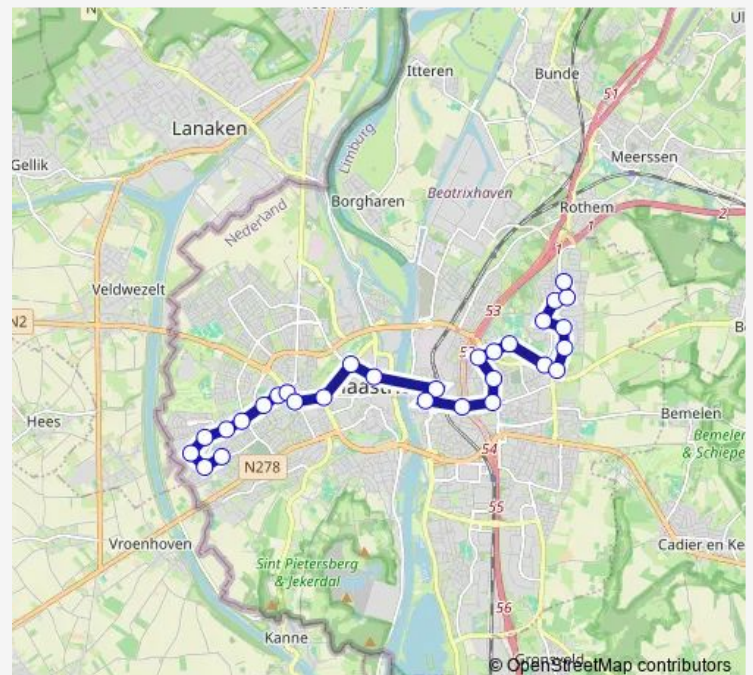

Maastricht, Koningin Emmaplein

Maastricht, Statensingel

Maastricht, Boschstraat/Markt

Maastricht, Station (Bus)

Maastricht, Wilhelminasingel

Maastricht, Koningsplein

Maastricht, Scharnerweg

Maastricht, Czaar Peterstraat

Maastricht, Burgemeester van Oppenstraat

Maastricht, De Geusselt

Maastricht, Geusseltbad

### Route schedule

Maastricht, Planetenhof — Maastricht, Lindenplein

Monday 06:01-23:46

Tuesday 06:01-23:46

Wednesday 06:01-23:46

Thursday 06:01-23:46

Friday 06:01-23:46

Saturday 07:06-23:46

### Route info

Direction: Maastricht, Planetenhof

Stops: 29

Trip Duration: 0 hour 51 min

Maastricht, Terblijterweg

Maastricht, Withuisveld

Maastricht, Peutgensweg

Maastricht, Wagenlaan