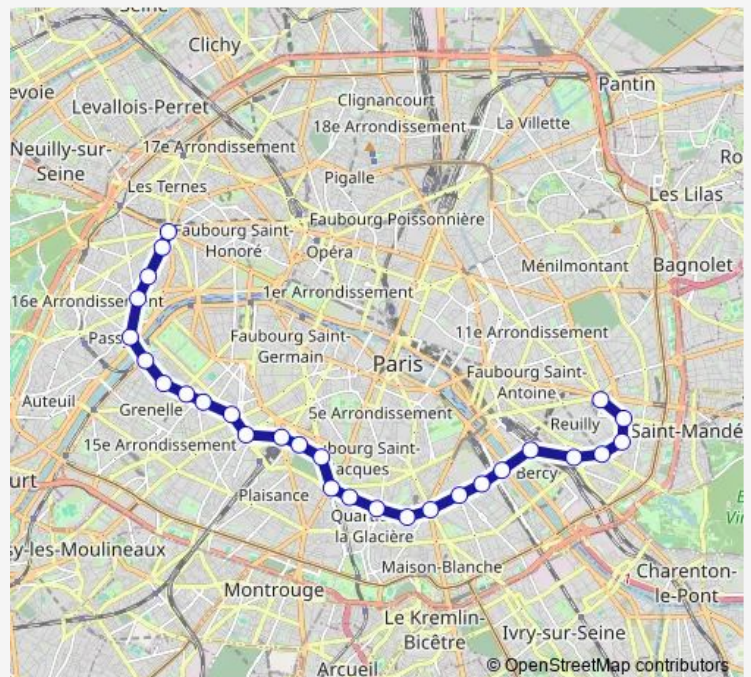

### Direction

Nation — Charles de Gaulle - Etoile

28 stops

[Open route schedule](#)

- Nation
- Picpus
- Bel-Air
- Daumesnil
- Dugommier
- Bercy
- Quai de la Gare
- Chevaleret
- Nationale
- Place d'Italie
- Corvisart
- Glacière
- Saint-Jacques
- Denfert-Rochereau
- Raspail
- Edgar Quinet
- Montparnasse Bienvenue
- Pasteur
- Sèvres-Lecourbe
- Cambronne
- La Motte-Picquet - Grenelle

### Route schedule

Nation — Charles de Gaulle - Etoile

Monday	05:30-00:44 <sup>+1</sup>
Tuesday	05:30-00:44 <sup>+1</sup>
Wednesday	05:30-00:44 <sup>+1</sup>
Thursday	05:30-00:44 <sup>+1</sup>
Friday	05:30-01:44 <sup>+1</sup>
Saturday	05:30-02:59 <sup>+1</sup>
Sunday	03:05-00:44 <sup>+1</sup>

### Route info

Direction: Nation

Stops: 28

Trip Duration: 0 hour 34 min

Dupleix

Bir-Hakeim

Passy

Trocadéro

## Direction

Charles de Gaulle - Etoile — Nation

28 stops

[Open route schedule](#)

Charles de Gaulle - Etoile

Kléber

Boissière

Trocadéro