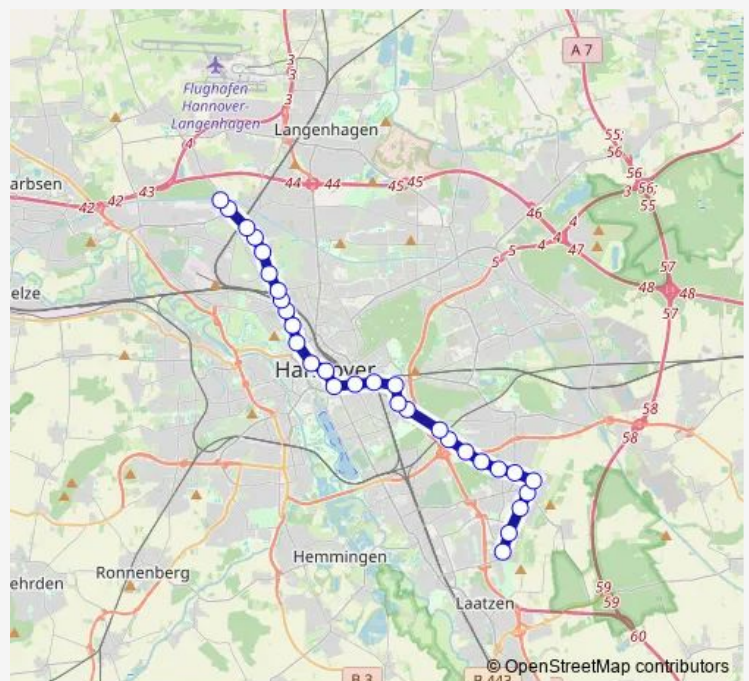

Metro 6

[Go to website](#)

Direction

Hannover Nordhafen — Hannover Messe/Ost(Expo-Plaza)

30 stops

[Open route schedule](#)

- Hannover Nordhafen
- Hannover Mecklenheidestraße
- Hannover Beneckeallee
- Hannover Friedenauer Straße
- Hannover Krepfenstraße
- Hannover Hainhölzer Markt
- Hannover Fenskestraße
- Hannover Bahnhof Nordstadt
- Hannover An der Strangriede
- Hannover Kopernikusstraße
- Hannover Christuskirche
- Hannover Steintor
- Hannover Kröpcke
- Hannover Aegidientorplatz
- Hannover Marienstraße
- Hannover Braunschweiger Platz
- Hannover Freundallee
- Hannover Kerstingstraße
- Hannover/Kinderkrhs. a.d. Bult
- Hannover Zuschlagstraße
- Hannover Bünteweg/Tiho

Route info

Direction: Hannover Nordhafen

Stops: 30

Trip Duration: 0 hour 39 min

Hannover August-Madsack-Straße

Hannover Seelhorster Allee

Hannover Emslandstraße

Hannover Brabeckstraße

Hannover Feldbuschwende

Hannover Kronsberg

Hannover Krügerskamp

Hannover Stockholmer Allee

Hannover Messe/Ost(Expo-Plaza)

Direction

Hannover Messe/Ost(Expo-Plaza) — Hannover Nordhafen

30 stops

Saturday 03:49-02:49⁺¹

Sunday 03:49-01:04⁺¹

Route info

Direction: Hannover Messe/Ost(Expo-Plaza)

Stops: 30

Trip Duration: 0 hour 44 min

Hannover Hainhölzer Markt

Hannover Krepenstraße