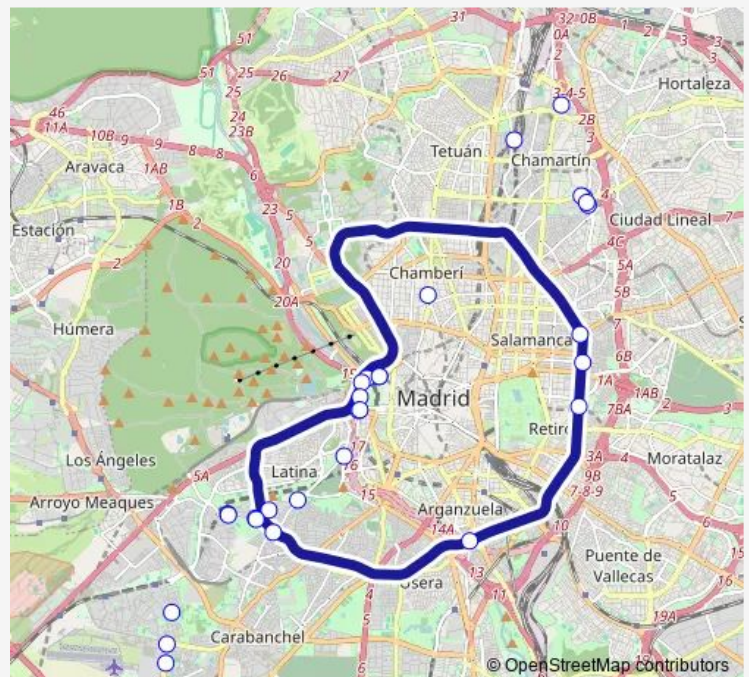

## Metro 6 Circular

[Go to website](#)

### Direction

Laguna — Laguna

29 stops

[Open route schedule](#)

- Laguna
- Carpetana
- Oporto
- Opañel
- Plaza Elíptica
- Usera
- Legazpi
- Arganzuela-Planetario
- Mendez Alvaro
- Pacífico
- Conde DE Casal
- Sainz DE Baranda
- Odonnell
- Manuel Becerra
- Diego DE Leon
- Avenida DE America
- Republica Argentina
- Nuevos Ministerios
- Cuatro Caminos
- Guzman EL Bueno
- Vicente Aleixandre

### Route schedule

Laguna — Laguna

Monday	00:00
Tuesday	00:00
Wednesday	00:00
Thursday	00:00
Friday	00:00
Saturday	00:00
Sunday	00:00

### Route info

Direction: Laguna

Stops: 29

Trip Duration: 0 hour 54 min

6 — Circular

Ciudad Universitaria

Moncloa

Argüelles