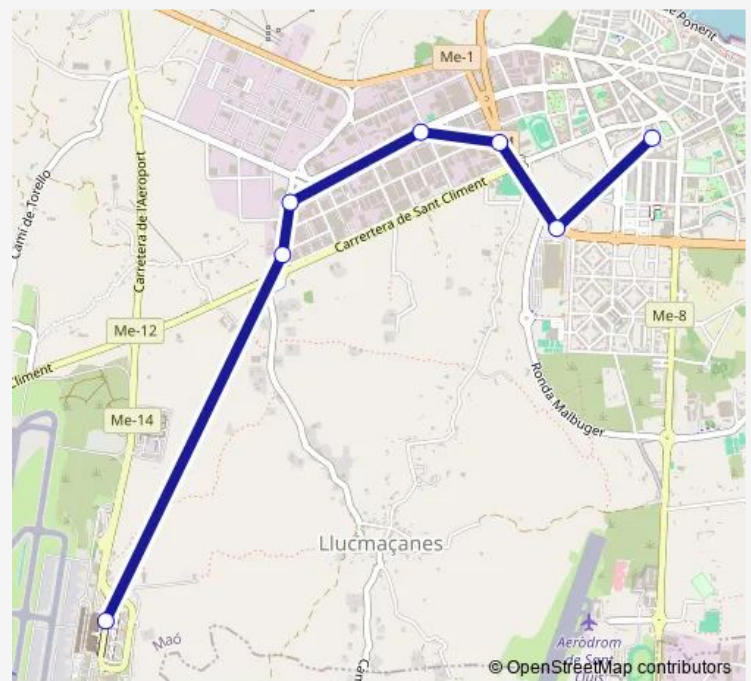

Bus 10 Maó – Aeroport[Go to website](#)**Direction**

Aeroport — Estació d'autobusos de Maó

7 stops

[Open route schedule](#)

Aeroport

C. Corniola, 34

C. Corniola, 41

C. Cap de Cavalleria (t.)

Thursday 05:55-22:30

Friday 05:55-22:30

Saturday 05:55-22:30

Sunday 05:55-22:30

Route info

Direction: Aeroport

Stops: 7

Trip Duration: 0 hour 15 min

10 — Maó – Aeroport

BusMaps

Direction

Estació d'autobusos de Maó — Aeroport

7 stops

[Open route schedule](#)

Estació d'autobusos de Maó

IES Joan Ramis