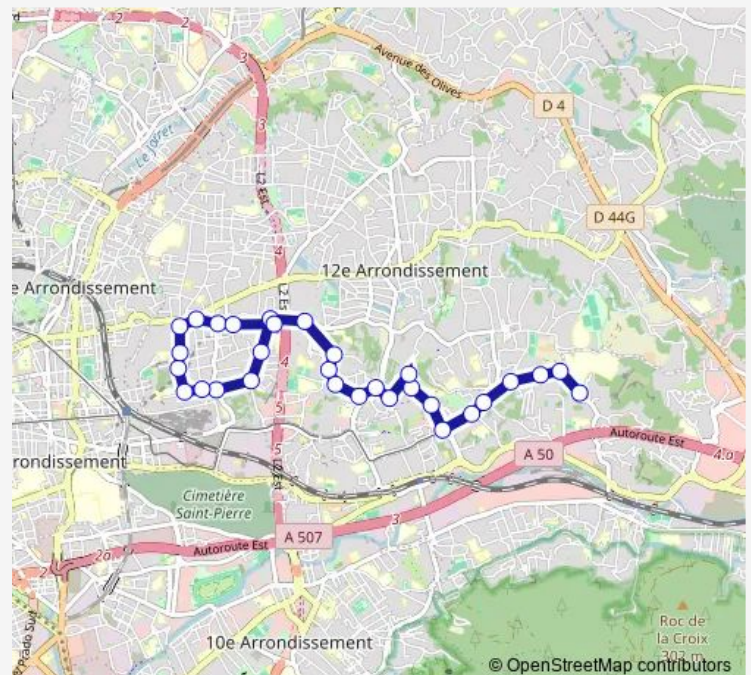

Friday 05:50-21:17

Saturday 05:50-21:17

Sunday 05:50-21:17

Route info

Direction: Les Caillols Hôpital

Stops: 30

Trip Duration: 0 hour 19 min

■ 10 — Métro La Fourragère - Les Caillols Hôpital

BusMaps

Haïti Hespérides

Collège Darius Milhaud

Métro Louis Armand

Haguenau Merle

Haguenau Alaska

St Barnabé La Croix

St Barnabé Cauvin