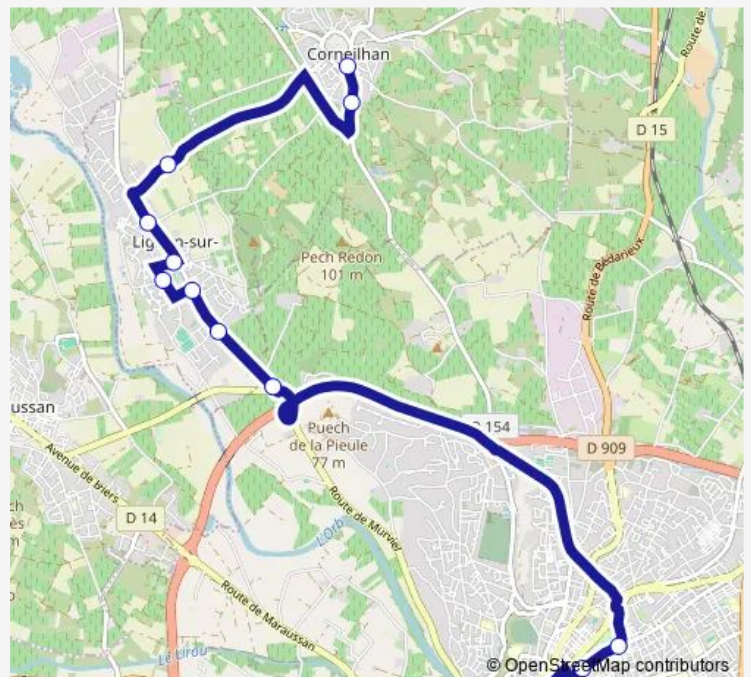

Trinité

De Gaulle

Route schedule

Place de La Courneuve — De Gaulle

Monday 08:55-19:45

Tuesday 08:55-19:45

Wednesday —

Thursday 08:55-19:45

Friday 08:55-19:45

Saturday 08:55-19:45

Sunday —

Route info

Direction: Place de La Courneuve

Stops: 12

Trip Duration: 0 hour 25 min

10 — De Gaulle - Corneilhan - Place la Courneuve

Direction

De Gaulle — Place de La Courneuve

15 stops

[Open route schedule](#)

De Gaulle

Trinité

Médiathèque - 14 juillet

Université

La Pompe

Centre de Corneilhan

Place de La Courneuve

Route schedule

De Gaulle — Place de La Courneuve

Monday 08:30-19:20

Tuesday 08:30-19:20

Wednesday —