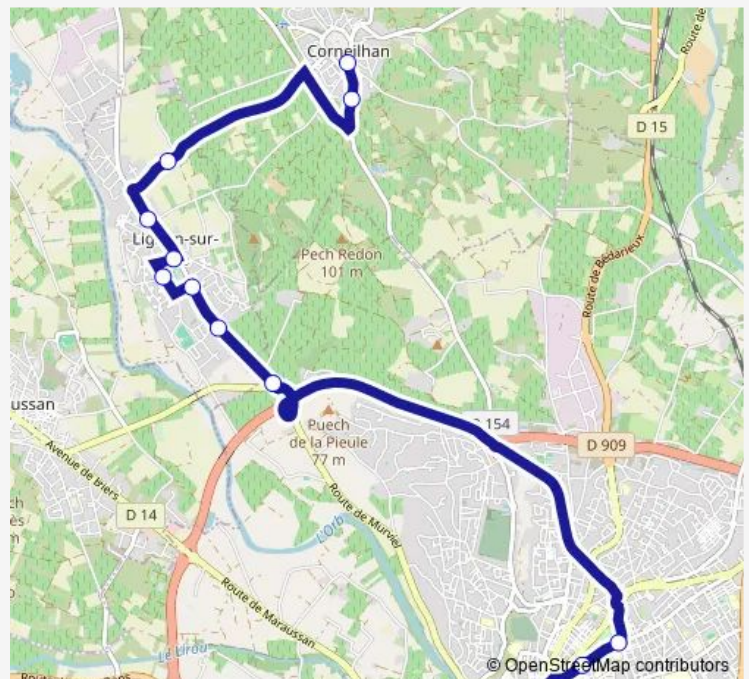

Friday 08:55-19:40

Saturday —

Sunday —

Route info

Direction: Place de La Courneuve

Stops: 12

Trip Duration: 0 hour 25 min

10 — De Gaulle - Corneilhan - Place la Courneuve

Direction

De Gaulle — Place de La Courneuve

15 stops

[Open route schedule](#)

De Gaulle

Trinité

Médiathèque - 14 juillet

Université

La Pompe

Centre de Corneilhan

Place de La Courneuve

Route schedule

De Gaulle — Place de La Courneuve

Monday 08:30-19:15

Tuesday 08:30-19:15

Wednesday 08:30-19:15

Thursday 08:30-19:15

Friday 08:30-19:15

Saturday —

Sunday —

Route info

Direction: De Gaulle

Stops: 15

Trip Duration: 0 hour 25 min