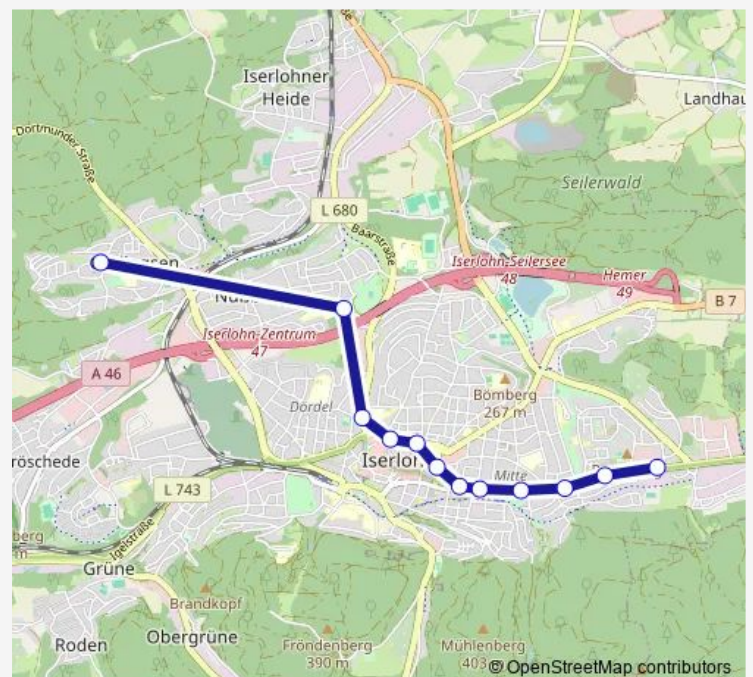

### Direction

Iserl., Stadtbahnhof — Iserl., Finanzamt

4 stops

[Open route schedule](#)

Iserl., Stadtbahnhof

Iserl., K.-Adenauer-Ring Zob

Iserl., Fachschulplatz

Iserl., Finanzamt

### Route schedule

Iserl., Stadtbahnhof — Iserl., Finanzamt

Monday	07:35
Tuesday	07:35
Wednesday	07:35
Thursday	07:35
Friday	07:35
Saturday	—
Sunday	—

### Route info

Direction: Iserl., Stadtbahnhof

Stops: 4

Trip Duration: 0 hour 7 min

## Direction

Iserl., Schulz. Hemberg — Iserl., Händelstraße

31 stops

[Open route schedule](#)

Iserl., Schulz. Hemberg

Iserl., Hemberg

Iserl., Schapker Weg

Iserl., Hombrucher Weg