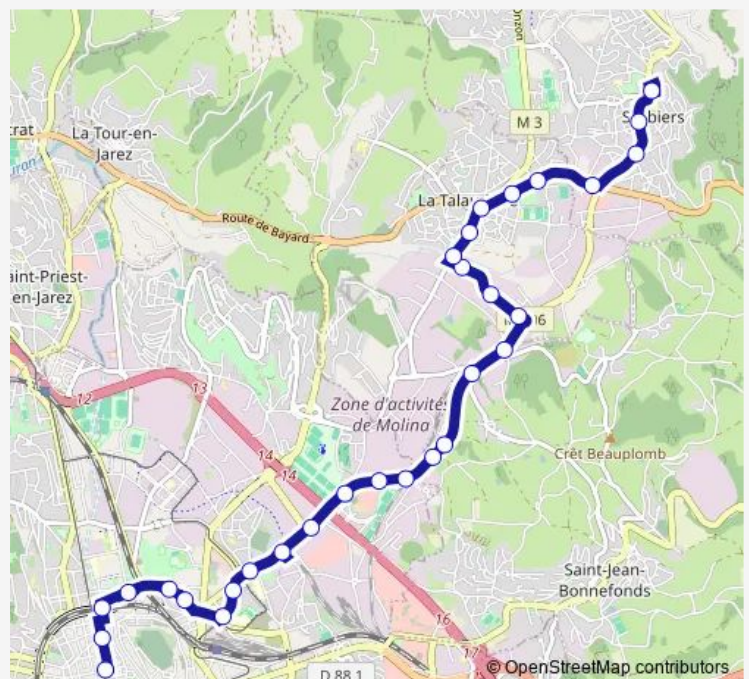

Thursday 05:25-20:30

Friday 05:25-20:30

Saturday 05:25-20:30

Sunday 05:25-20:30

Route info

Direction: PL. Jean Jaures

Stops: 30

Trip Duration: 0 hour 26 min

10 — Place Jean Jaures <> Bourg

BusMaps

Marche Bestiaux

Jean Brossy

Place Wery

Mairie LA Talau

Impasse V.Hugo

LA Vaure

Chadet

LA Longeagne

Bourg

Direction

Bourg — PL. Jean Jaures

32 stops

[Open route schedule](#)

Bourg
LA Longeagne
Chadet
LA Vaure
Coll. P.M.Curie
Evrard
Stade LA Talau
Mairie LA Talau
Place Wery
Jean Brossy
Marche Bestiaux
George Sand
LES Fraisses
Jean Rostand
LE Montcel
Rene Cassin
BAS Chaney
Z.I Molina
Puits Rozan
Rene Coty
Meons
Marche DE Gros
JEU DE Paume
Soleil
Place Dumay

Thursday 11:45-16:39

Friday 11:45-16:39

Saturday —

Sunday —

Route info

Direction: PL. Jean Jaures

Stops: 32

Trip Duration: 0 hour 37 min