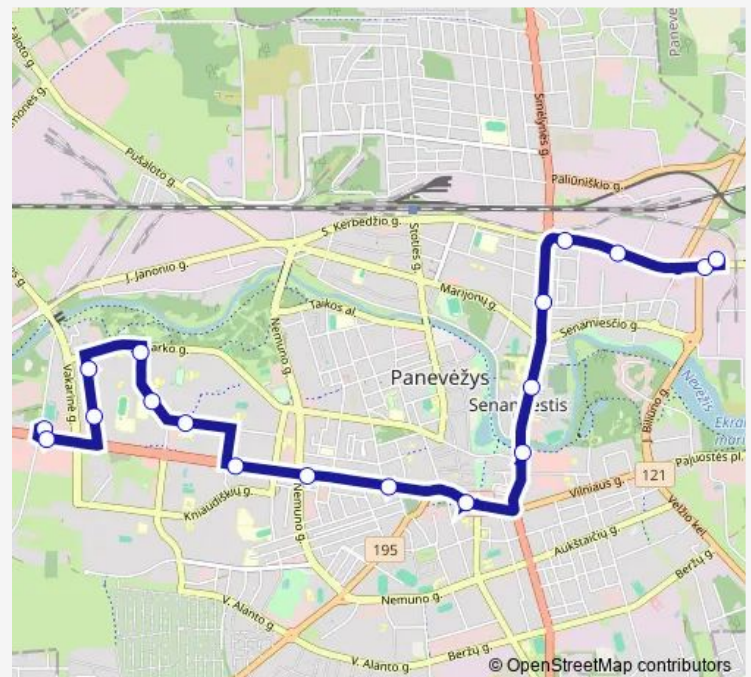

### Route schedule

Nevėžio užtvanka — Savitiškio g.

Monday	—
Tuesday	—
Wednesday	—
Thursday	—
Friday	—
Saturday	06:19-20:33
Sunday	06:19-20:33

### Route info

Direction: Nevėžio užtvanka

Stops: 19

Trip Duration: 0 hour 28 min

10 — Savitiškio g. - Tinklų g.

BusMaps

## Direction

Tinklų g. galinė — Dariaus ir Girėno g.

15 stops

[Open route schedule](#)

Tinklų g. galinė

Elektros tinklai

AB Linas

Varpo g.