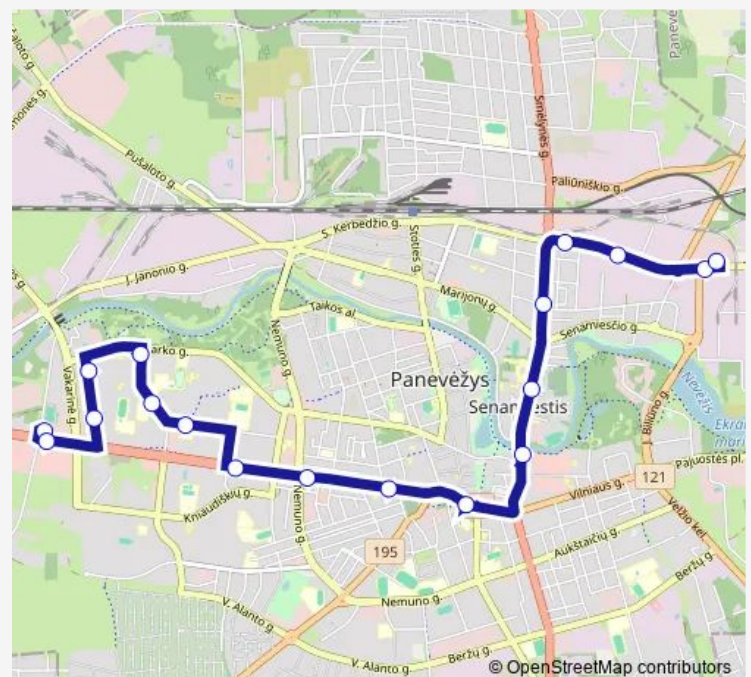

Savitiškio g.

Route schedule

Nevėžio užtvanka — Savitiškio g.

Monday	—
Tuesday	—
Wednesday	—
Thursday	—
Friday	—
Saturday	06:19-20:33
Sunday	06:19-20:33

Route info

Direction: Nevėžio užtvanka

Stops: 19

Trip Duration: 0 hour 28 min

10 — Savitiškio g. - Tinklų g.

BusMaps

Direction

Tinklų g. galinė — Dariaus ir Girėno g.

15 stops

[Open route schedule](#)

Tinklų g. galinė

Elektros tinklai

AB Linas

Varpo g.

Šermukšnių g.

Ligoninė

Ukmergės g.

Savivaldybė

S. Daukanto g.

Nemuno g.