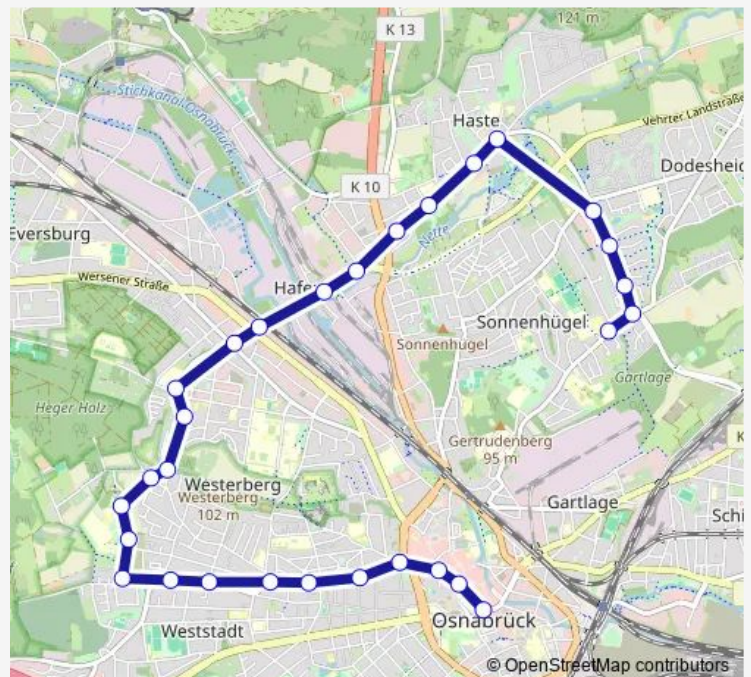

Direction

Osnabrück Neumarkt — Osnabrück Markuskirche

22 stops

[Open route schedule](#)

Osnabrück Neumarkt

Osnabrück Kamp-Promenade

Osnabrück Nikolaizentrum

Osnabrück Heger Tor

Saturday 21:45-22:45

Sunday 00:00-22:45

Route info

Direction: Osnabrück Neumarkt

Stops: 22

Trip Duration: 0 hour 21 min

Direction

Osnabrück Neumarkt — Osnabrück Schulzentrum Sonnenhügel

29 stops

[Open route schedule](#)

Osnabrück Neumarkt

Osnabrück Kamp-Promenade

Osnabrück Nikolaizentrum

Osnabrück Heger Tor

Osnabrück Weißenburger Straße

Osnabrück Hans-Calmeyer-Platz

Friday 05:15-23:15

Saturday 05:30-23:15

Sunday 08:15-23:15

Route info

Direction: Osnabrück Neumarkt

Stops: 29

Trip Duration: 0 hour 35 min

Osnabrück Haster Weg