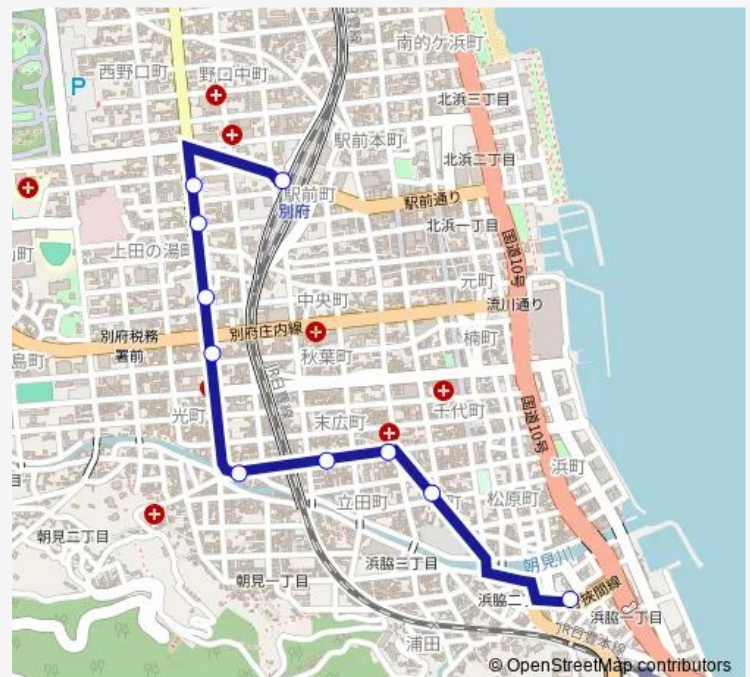

Bus 10 別府駅西口浜脇線

[Go to website](#)

Direction

別府駅西口 — 湯都ピア浜脇

10 stops

[Open route schedule](#)

別府駅西口

別府警察署前

Route schedule

別府駅西口 — 湯都ピア浜脇

Monday 14:40

Tuesday 14:40

Wednesday 14:40

Thursday 14:40

Friday 14:40

Saturday —

Sunday —

Route info

Direction: 別府駅西口

Stops: 10

Trip Duration: 0 hour 9 min

10 — 別府駅西口浜脇線

Direction

湯都ピア浜脇 — 別府駅西口

10 stops

[Open route schedule](#)

湯都ピア浜脇

南町

永石温泉前

永石6丁目

御幸橋

流川8丁目