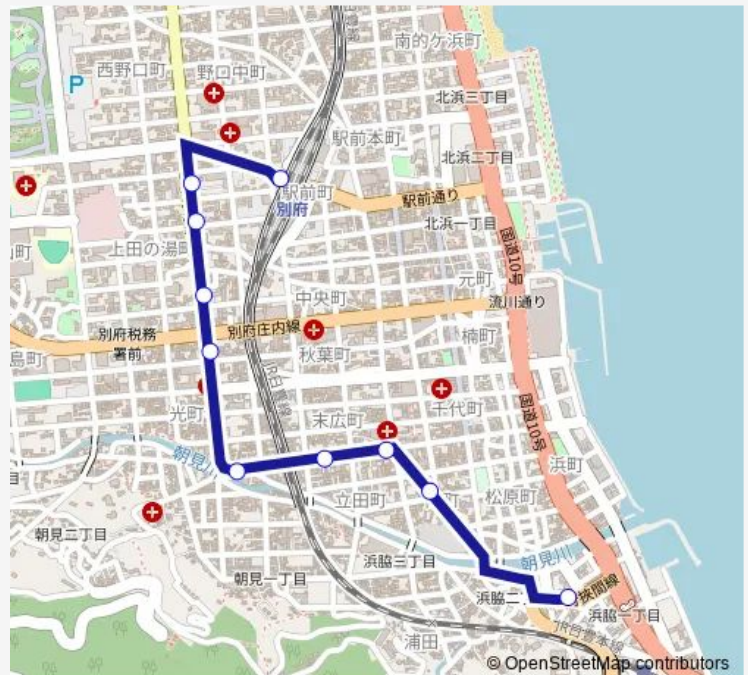

Bus 10 別府駅西口浜脇線

[Go to website](#)

Direction

別府駅西口 — 湯都ピア浜脇

10 stops

[Open route schedule](#)

別府駅西口

別府警察署前

Route schedule

別府駅西口 — 湯都ピア浜脇

Monday 14:40

Tuesday 14:40

Wednesday 14:40

Thursday 14:40

Friday 14:40

Saturday —

Sunday —

Route info

Direction: 別府駅西口

Stops: 10

Trip Duration: 0 hour 9 min

10 — 別府駅西口浜脇線

Direction

湯都ピア浜脇 — 別府駅西口

10 stops

[Open route schedule](#)

湯都ピア浜脇

南町

永石温泉前

永石6丁目

御幸橋

流川8丁目