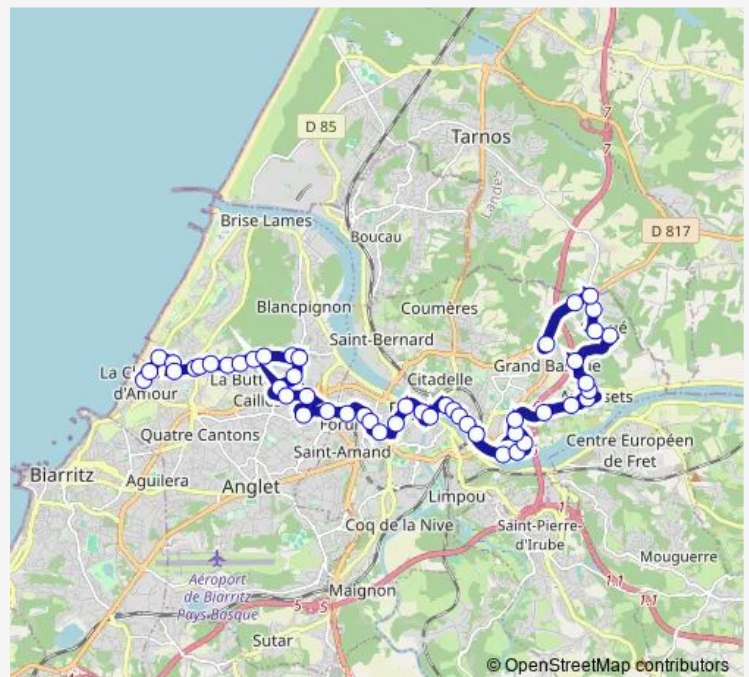

Direction

Hauts de Bayonne — Les Vagues

50 stops

[Open route schedule](#)

Hauts de Bayonne

Deyris

Henri de Navarre

Cazenave

J. Ferry

Route schedule

Hauts de Bayonne — Les Vagues

Monday 06:39-21:42

Tuesday 06:39-21:42

Wednesday 06:39-21:42

Thursday 06:39-21:42

Friday 06:39-21:42

Saturday 06:39-21:42

Sunday 06:39-21:42

Route info

Direction: Hauts de Bayonne

Stops: 50

Trip Duration: 1 hour 0 min

Alsace Lorraine

Echauguette-Museoak

Sunday 06:35-22:36

Route info

Direction: Les Vagues

Stops: 50

Trip Duration: 1 hour 3 min

Place des Basques

Mairie de Bayonne

Echauguette-Museoak