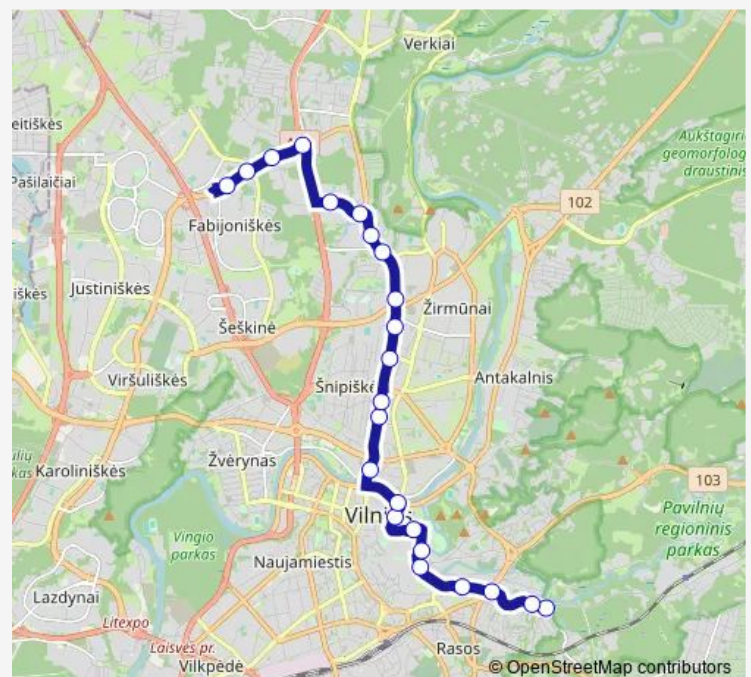

Antano Jonyno st.

Liongino Baliukevičiaus - Dzūko st.

Mykolo Romerio universitetas

Ateities st.

Didlaukio st.

Baltupiai

Naujakiemio st.

Autobusų parkas

Route schedule

Kaimelio žiedas — Autobusų parkas

Monday	00:10-23:55
Tuesday	00:10-23:55
Wednesday	00:10-23:55
Thursday	00:10-23:55
Friday	00:10-23:55
Saturday	17:07-23:43
Sunday	17:38-23:47

Route info

Direction: Kaimelio žiedas

Stops: 10

Trip Duration: 0 hour 15 min

10 — Fabijoniškės–Baltupiai–Markučiai

BusMaps

Direction

Markučiai — Verkių st.

16 stops

[Open route schedule](#)