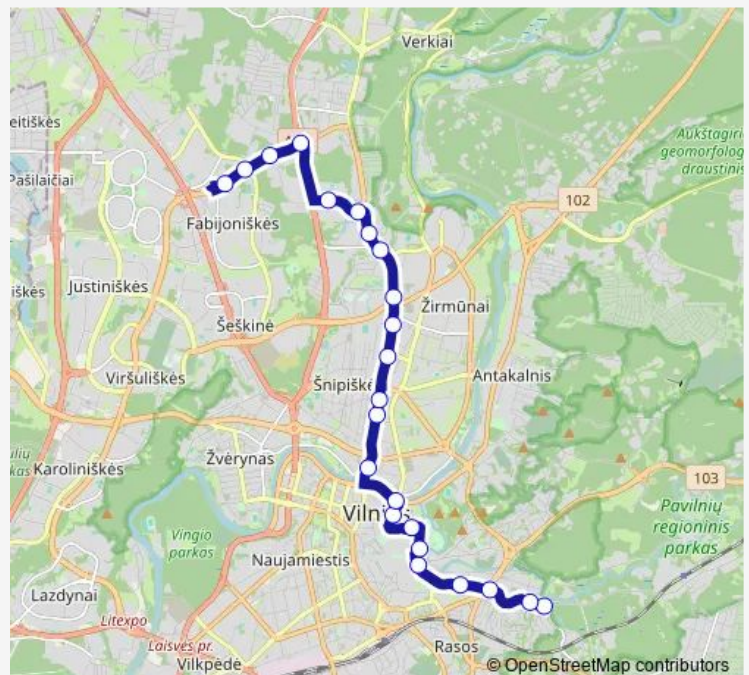

Antano Jonyno st.

Liongino Baliukevičiaus - Dzūko st.

Mykolo Romerio universitetas

Ateities st.

Didlaukio st.

Baltupiai

Naujakiemio st.

Autobusų parkas

Route schedule

Kaimelio žiedas — Autobusų parkas

Monday	00:10-23:55
Tuesday	00:10-23:55
Wednesday	00:10-23:55
Thursday	00:10-23:55
Friday	00:10-23:55
Saturday	17:07-23:43
Sunday	17:38-23:47

Route info

Direction: Kaimelio žiedas

Stops: 10

Trip Duration: 0 hour 16 min

Direction

Markučiai — Verkių st.

16 stops

[Open route schedule](#)

Markučiai

Vilnelės st.