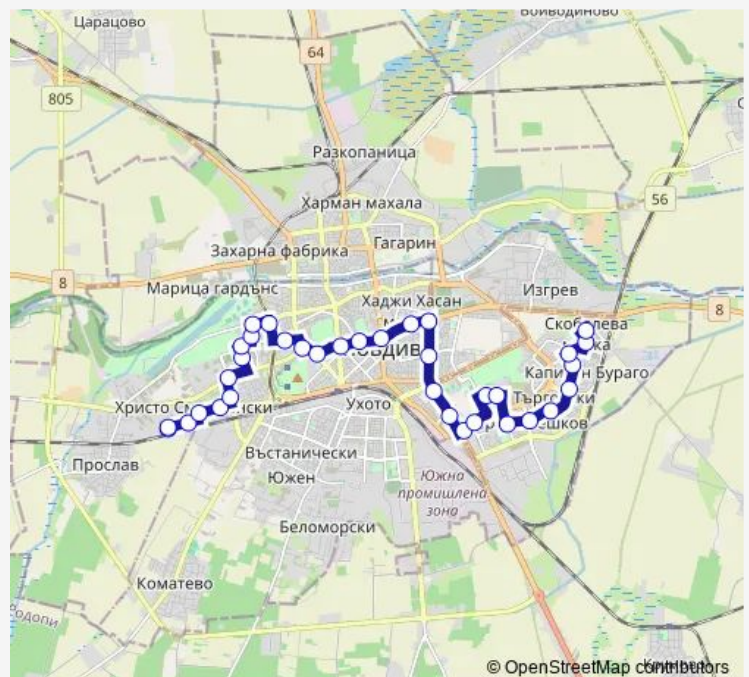

### Route schedule

Кв. Смирненски – ул. Юндола — Кв. Тракия – А13

Monday 06:56

Tuesday 06:56

Wednesday 06:56

Thursday 06:56

Friday 06:56

Saturday 06:56

### Route info

Direction: Кв. Смирненски – ул. Юндола

Stops: 35

Trip Duration: 0 hour 56 min

Вкр

Срецу Мотоцентър

Мебелна къща

ЖК Тракия бл. 202 „Люляк“

## Route schedule

Кв. Тракия – А13 — Кв. Смирненски – ул. Юндола

Monday 06:00

Tuesday 06:00

Wednesday 06:00

Thursday 06:00

Friday 06:00

Saturday 06:00

## Route info

Direction: Кв. Тракия – А13

Stops: 33

Trip Duration: 0 hour 56 min

Мол „Пловдив“ 1

Мол „Пловдив“ 2

Студентски общинития

Пазара