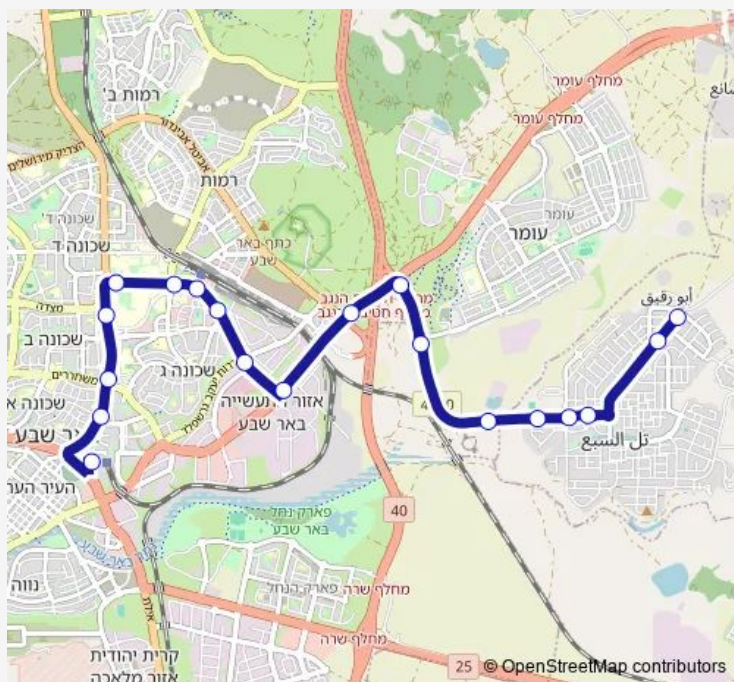

בית הספר אנדלוס

אזור תעשיה תל שבע

Route schedule

ת.מרכזית באר שבע/רציפים בינעירוני — אזור תעשיה תל שבע

Monday 07:35-23:35

Tuesday 07:35-23:35

Wednesday 07:35-23:35

Thursday 07:35-23:35

Friday 08:00-14:30

Saturday 20:45-22:45

Sunday 07:35-23:35

Route info

Direction: ת.מרכזית באר שבע/רציפים בינעירוני

Stops: 19

Trip Duration: 0 hour 25 min

10 — ת.מרכזית באר שבע/רציפים בינעירוני-באר שבע-> אזור תעשיה תל שבע-תל שבע-#1

Direction

מגדל מים — ת.מרכזית באר שבע/הורדה

22 stops

[Open route schedule](#)

מגדל מים

שכונה 7

בית ספר אלאנדלוס

תיכון מקיף עמל