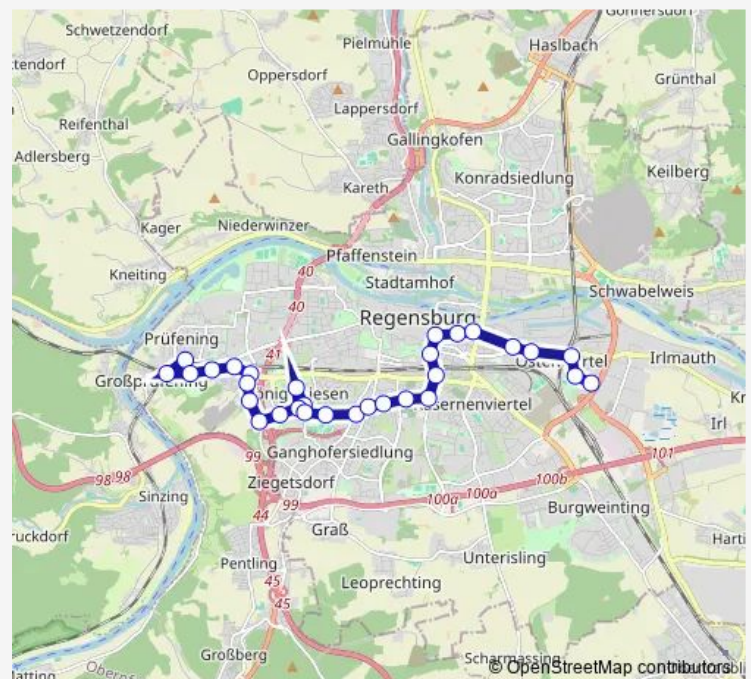

Friedrich-Ebert-Str.

Klenzestraße

Kaulbachweg

Nibelungenstraße

Augsburger Straße

Hofgartenweg

Bischof-Konrad-Str.

Haydnstraße

Saturday 05:44-23:44

Sunday 07:09-23:44

Route info

Direction: Prüfening

Stops: 30

Trip Duration: 0 hour 43 min

Regensburg Hbf

Dachauplatz

Gabelsbergerstraße

Weißenburgstraße

Prinz-Ludwig-Straße

Zuckerfabrikstraße

Liebigstraße

Hohes Kreuz

An der Irlter Höhe

Direction

Am Ostbahnhof — Königswiesen

26 stops

[Open route schedule](#)

Am Ostbahnhof

Peter-Henlein-Str.

Bukarester Straße

Osterhofener Straße

An der Irlter Höhe