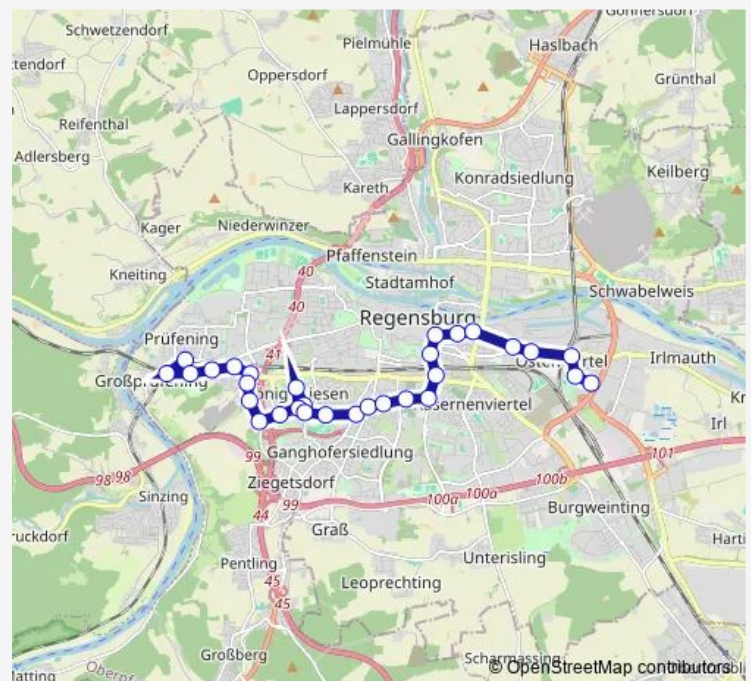

Friedrich-Ebert-Str.

Klenzestraße

Kaulbachweg

Nibelungenstraße

Augsburger Straße

Hofgartenweg

Bischof-Konrad-Str.

Haydnstraße

Saturday 05:44-23:44

Sunday 07:09-23:44

Route info

Direction: Prüfening

Stops: 30

Trip Duration: 0 hour 43 min

Regensburg Hbf

Dachauplatz

Gabelsbergerstraße

Weißenburgstraße

Prinz-Ludwig-Straße

Zuckerfabrikstraße

Liebigstraße

Hohes Kreuz

An der Irlter Höhe

Direction

Am Ostbahnhof — Königswiesen

26 stops

[Open route schedule](#)

Am Ostbahnhof

Peter-Henlein-Str.

Bukarester Straße

Osterhofener Straße

An der Irlter Höhe