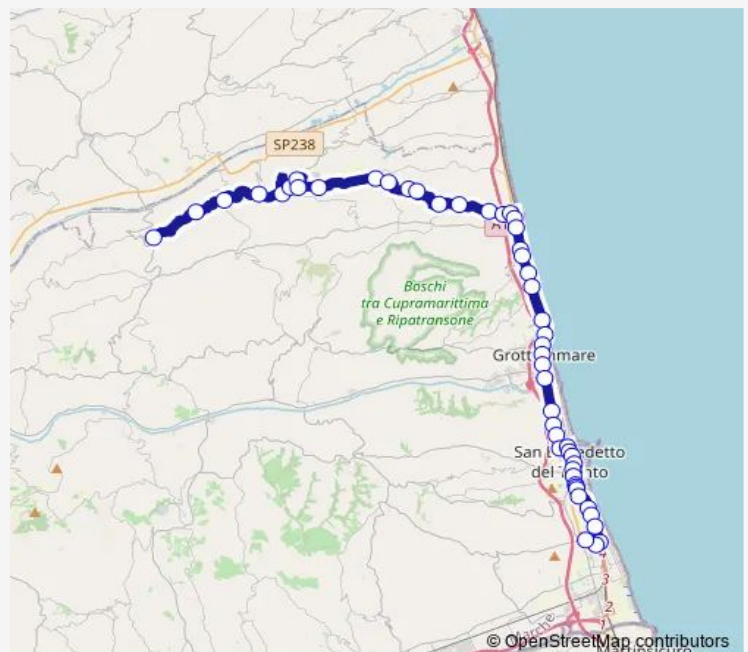

Tuesday 06:40

Wednesday 06:40

Thursday 06:40

Friday 06:40

Saturday 06:40

Sunday —

Route info

Direction: Carassai - Chiesa

Stops: 50

Trip Duration: 1 hour 15 min

Cupramarittima - Bivio Santi-Morrison

Cupramarittima - Quartiere Europa

Cupramarittima - Piazza Della Liberta'

Cupramarittima - Ss16 Rifornamento Beyfi

Camping LE Terrazze