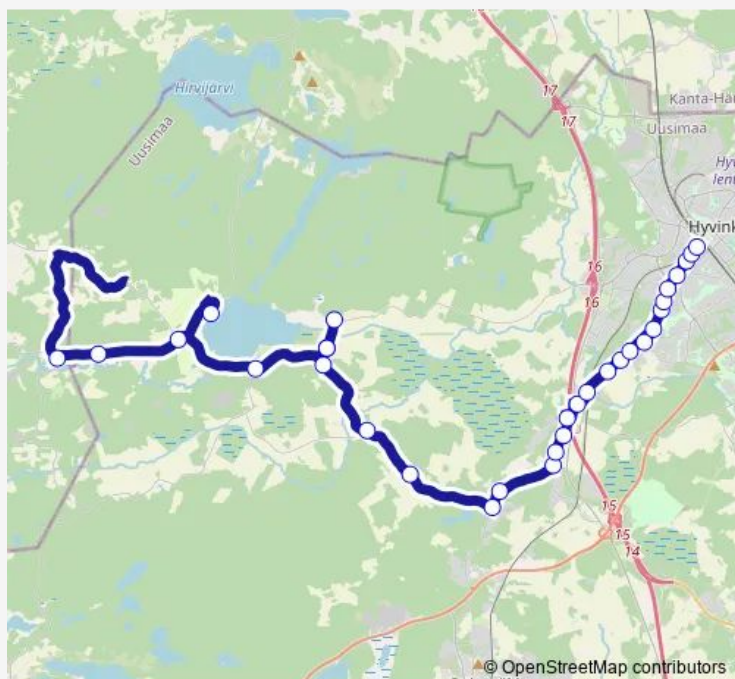

Route schedule

Uriikka — 2

Monday	06:40
Tuesday	06:40
Wednesday	06:40
Thursday	06:40
Friday	06:40
Saturday	—
Sunday	—

Route info

Direction: Uriikka

Stops: 32

Trip Duration: 0 hour 45 min

10 — Kytäjä - Noppo - Hyvinkää

Hyvinkäänkylä P

Lohjanseläntie P

Kaskentien risteys P

Sairaala th P

Kruununmaa P

Puolimatkan koulu P

Kirjavatolppa P

Hevosmiehenkatu P