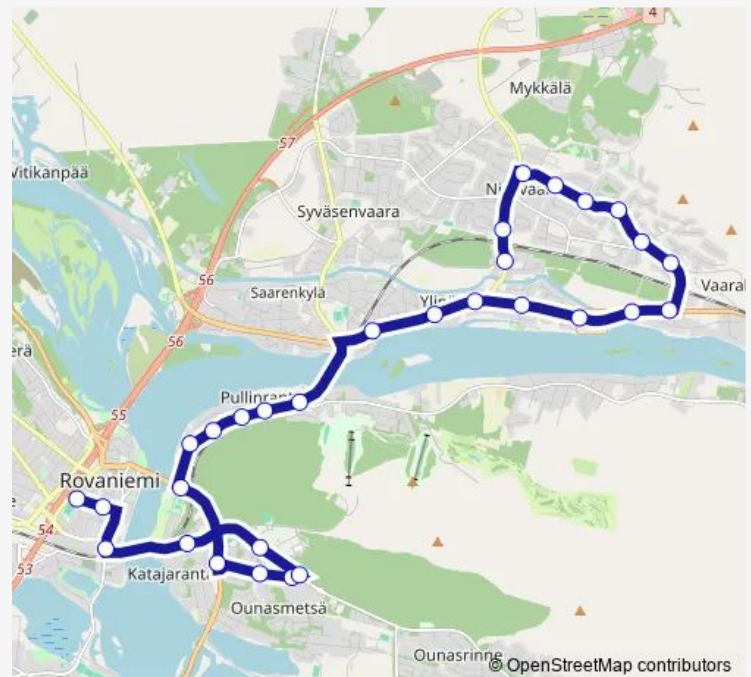

Bus 10 Nivavaara - sairaala - keskusta[Go to website](#)**Direction**

Myllypolku th — Rovaniemi Keskusurheilukenttä I

11 stops

[Open route schedule](#)

Myllypolku th

Myllymäentien risteys

Saaren koulu

Kulppilantie risteys

Napapiirintien risteys

Laivatien risteys

Pulkamontien risteys

Citymarket

Rovakadun pää

Porokulma E

Rovaniemi Keskusurheilukenttä I

Route schedule

Route info

Direction: Myllypolku th

Stops: 11

Trip Duration: 0 hour 20 min

■ 10 — Nivavaara - sairaala - keskusta

BusMaps

Direction

Rovaniemi Lyseonpuisto L — Myllypolku th