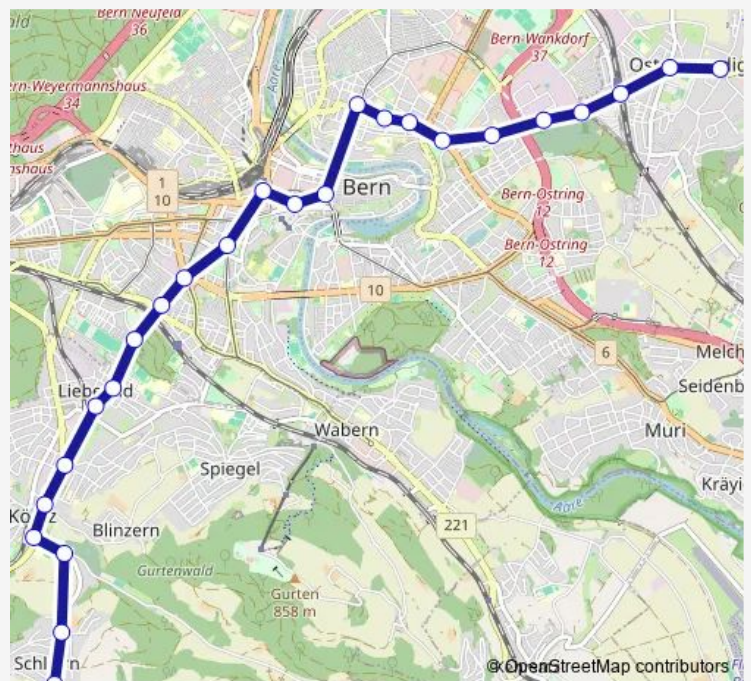

—

Sunday

—

Route info

Direction: Ostermundigen, Wegmühlegässli

Stops: 25

Trip Duration: 0 hour 34 min

© OpenStreetMap contributors

BusMaps

Köniz, Schloss

Köniz, Sandwürfi Friedhof

Schliern, Eichmatt

Schliern, Bus-Endstation

Direction

Schliern, Bus-Endstation — Ostermundigen, Wegmühlegässli

24 stops

[Open route schedule](#)

Schliern, Bus-Endstation

Schliern, Eichmatt

Köniz, Sandwürfi Friedhof

Köniz, Schloss

Köniz, Zentrum

Köniz, Brühlplatz

Liebefeld, Liebefeld Park

Liebefeld, Hessesstrasse

Bern, Dübystrasse

Bern, Weissensteinstrasse

Bern, Eigerplatz

Bern, Monbijou

Bern, Hirschengraben

Bern, Bahnhof

Bern, Bundesplatz