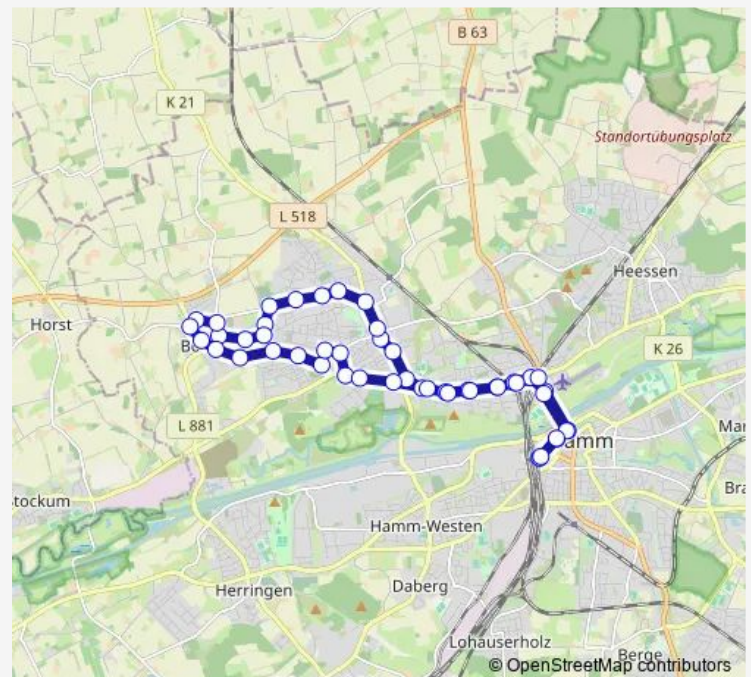

Saturday 07:51-20:21

Sunday 13:02-20:02

Route info

Direction: Münster Waldweg

Stops: 51

Trip Duration: 1 hour 1 min

Münster Aegidiimarkt

Münster Picasso-Museum

Münster Königsstraße

Münster Ludgeriplatz

Münster Hauptbahnhof

Münster Eisenbahnstraße

Münster Zumsandestraße

Münster Hohenzollernring

Münster Dechaneistraße

Münster (Westf), Mauritz-Mitte

Route info

Direction: Hamm (Westf), Hauptbahnhof

Stops: 47

Trip Duration: 0 hour 50 min

Hamm, Prozessionsweg

Hamm, Bockumer Friedhof

Hamm, Schultenstraße

Hamm, Dörholtstraße