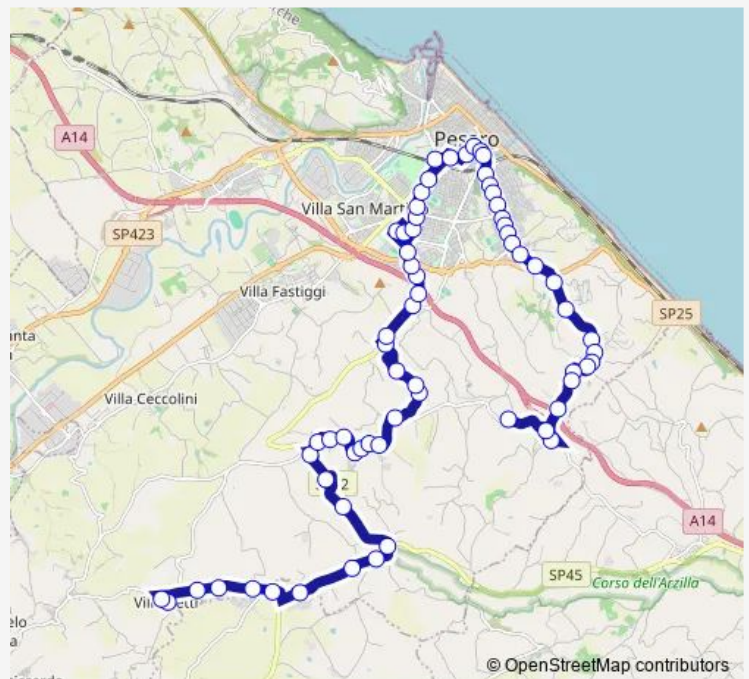

Dei Colli 2

Dei Colli 3

Trebbiantico 1

Route schedule

Dei Canonici — Novilara (Capolinea)

Monday	06:00
Tuesday	06:00
Wednesday	06:00
Thursday	06:00
Friday	06:00
Saturday	06:00
Sunday	—

Route info

Direction: Dei Canonici

Stops: 29

Trip Duration: 0 hour 30 min

10 — Villa Betti-Pesaro-Novilara

Trebbiantico 2 (Centro)

Trebbiantico 3

Della Necropoli 1 (Casa di Cura)

Della Necropoli 2

Della Necropoli 3