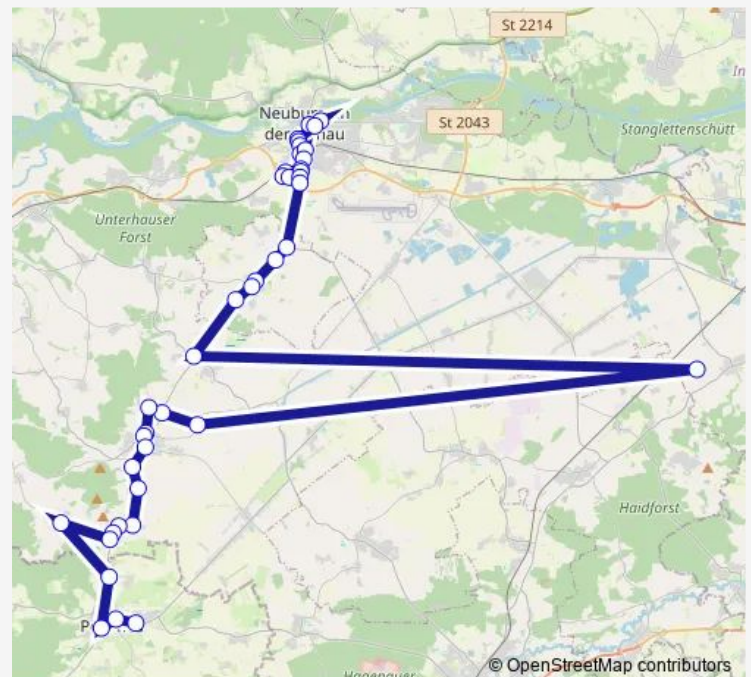

Isenhofen, Hauptstraße

Kirchgasse

Wagenhofen, Feuerwehrhaus

Wagenhofen, Kreuzung

Neuburg-Feldkirchen, Mittelweg

Neuburg-Feldkirchen, Schmidtweg

Neuburg-Feldkirchen, Kapellenweg

Neuburg-Feldkirchen, Südpark I

Neuburg-Feldkirchen, Eternitweg

Route schedule

Pöttmes, Sportplatz — Hofgarten

Monday	—
Tuesday	—
Wednesday	—
Thursday	—
Friday	—
Saturday	06:47
Sunday	—

Route info

Direction: Pöttmes, Sportplatz

Stops: 28

Trip Duration: 0 hour 39 min

Baywa

Neuburg-Donau, Augsburger Unterführung

Neuburg (Donau)

Krankenhaus

Wirtschaftsschule

Landratsamt

Hofgarten

Direction

Hofgarten — Pöttmes, Sportplatz

34 stops

[Open route schedule](#)

Hofgarten

Landratsamt

Krankenhaus

Wirtschaftsschule

Neuburg (Donau)