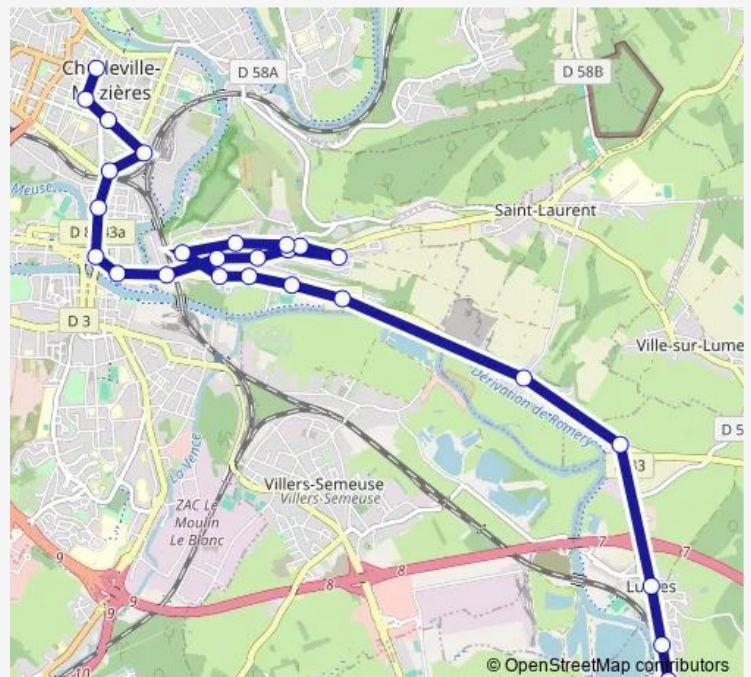

Direction

Nevers — Lumes Rult

26 stops

[Open route schedule](#)

- Nevers
- Sévigné
- Point Central
- Gare Centrale
- Pont des Deux Villes
- Place d'Arches
- Hôtel de Ville
- Citadelle
- Les Sources
- Haut du Theux
- Les Abeilles
- Mazy
- Bois Mottin
- Berthaucourt
- La Brouette
- Les Clairons
- Auberge de Jeunesse
- Ban de Mézières
- Lavoir
- Monument
- Californie

Route schedule

Nevers — Lumes Rult

Monday	07:45-18:29
Tuesday	07:45-18:29
Wednesday	07:45-18:29
Thursday	07:45-18:29
Friday	07:45-18:29
Saturday	07:45-18:29
Sunday	—

Route info

Direction: Nevers

Stops: 26

Trip Duration: 0 hour 35 min

Romery

Le Globe

Lumes Mairie

La Joie de vivre

Lumes Rult

Direction

Lumes Rult — Nevers

27 stops

Friday 07:00-18:02

Saturday 07:00-18:02

Sunday —

Route info

Direction: Lumes Rult

Stops: 27

Trip Duration: 0 hour 40 min

Métropolis