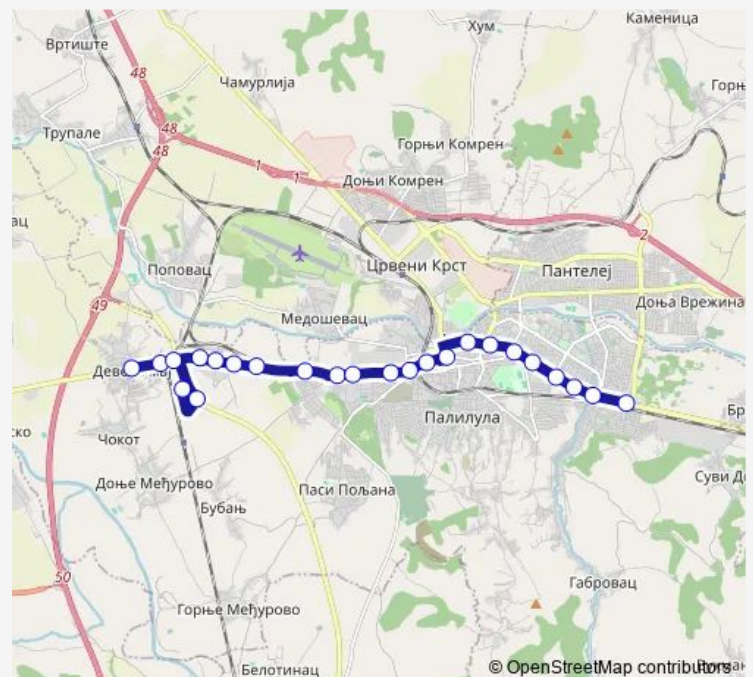

Železnička stanica

Pirotska rampa

Kičevo

Trg kralja Aleksandra

Trg kralja Milana

Dom Vojske Srbije

Trg Patrijarha Pavla

Gradska bolnica

Atd

**Route schedule**

Naselje 9. maj Mk — Ekonomska škola

Monday 04:40-23:55

Tuesday 04:40-23:55

Wednesday 04:40-23:55

Thursday 04:40-23:55

Friday 04:40-02:10<sup>+1</sup>Saturday 04:40-02:00<sup>+1</sup>

Sunday 00:00-23:25

**Route info**

Direction: Naselje 9. maj Mk

Stops: 24

Trip Duration: 0 hour 40 min

■ 10 — Naselje 9. maj - Ćele kula

BusMaps

Vojna bolnica