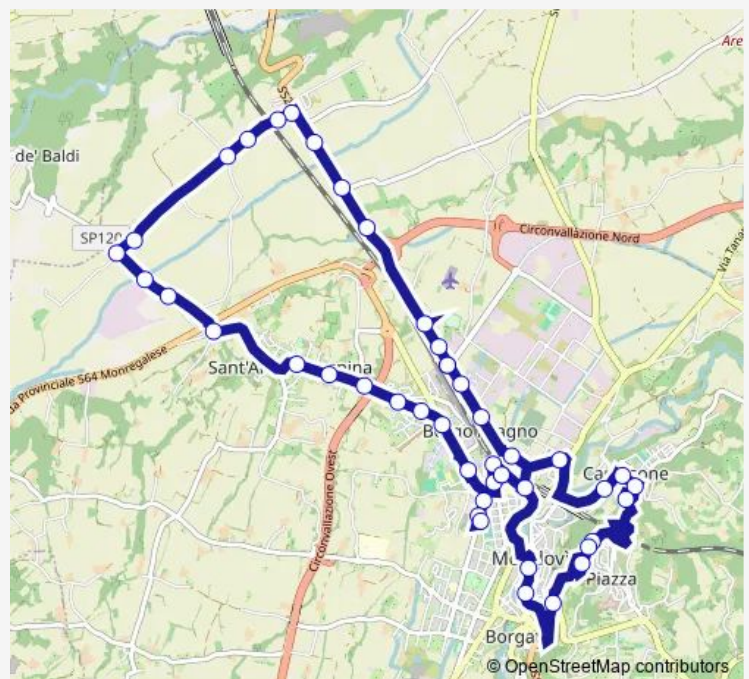

Mondovi' - VIA Torino Mara

Mondovi' - VIA Torino Capp. S. Giacomo

Mondovi' - S.S. 28 Nord Tangenziale

Mondovi' - S.S. 28 Nord 1

Mondovi' - S.S. 28 Nord 2

Mondovi' - VIA Bertini Bivio S.S.

Mondovi' - VIA Bertini Scuola

Mondovi' - S. Anna

Mondovi' - VIA S. Anna Villa Prette

Mondovi' - VIA S. Anna Bibite

Mondovi' - VIA S. Anna Case Capp.

Mondovi' - VIA S. Anna

Mondovi' - Tiro A Segno

Route schedule

Mondovi' - Deposito ATI VIA Torino — Mondovi' - Deposito ATI VIA Torino

Monday 07:05

Tuesday 07:05

Wednesday 07:05

Thursday 07:05

Friday 07:05

Saturday 07:05

Sunday —

Route info

Direction: Mondovi' - Deposito ATI VIA Torino

Stops: 45

Trip Duration: 1 hour 0 min

10 — VIA Bertini - Mondovi' Piazza

Mondovi' - Gazzola

Mondovi' - VIA Ortigara

Mondovi' - VIA Ortigara Asilo

Mondovi' - VIA Ortigara Asilo