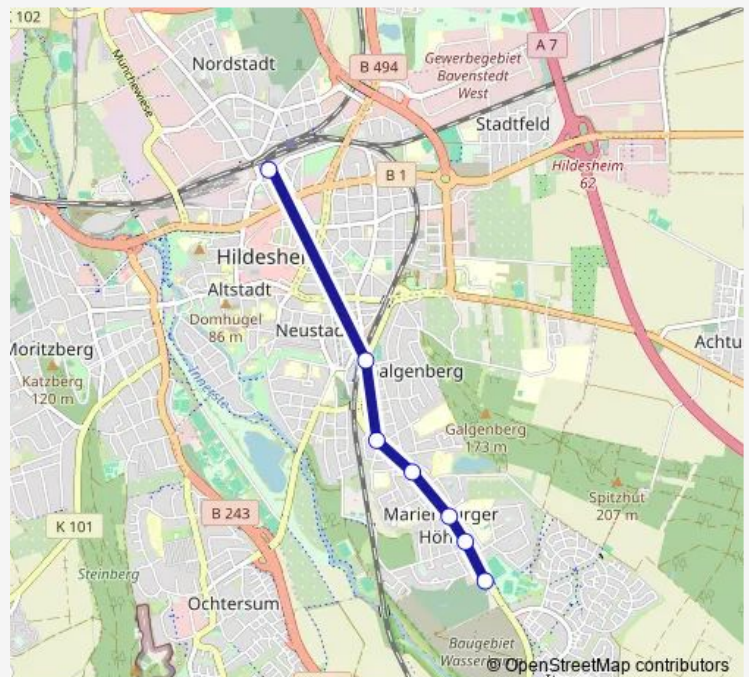

Direction

Hildesheim Südfriedhof — Hildesheim Hauptbahnhof-Zob

7 stops

[Open route schedule](#)

Hildesheim Südfriedhof

Hildesheim Großer Saatner

Hildesheim Universität

Hildesheim Schillstraße

Hildesheim Silberfundstraße

Hildesheim Mendelssohnstraße

Hildesheim Hauptbahnhof-Zob

Route schedule

Hildesheim Südfriedhof — Hildesheim Hauptbahnhof-Zob

Monday 11:50

Tuesday 11:50

Wednesday 11:50

Thursday 11:50

Friday —

Saturday —

Sunday —

Route info

Direction: Hildesheim Südfriedhof

Stops: 7

Trip Duration: 0 hour 12 min