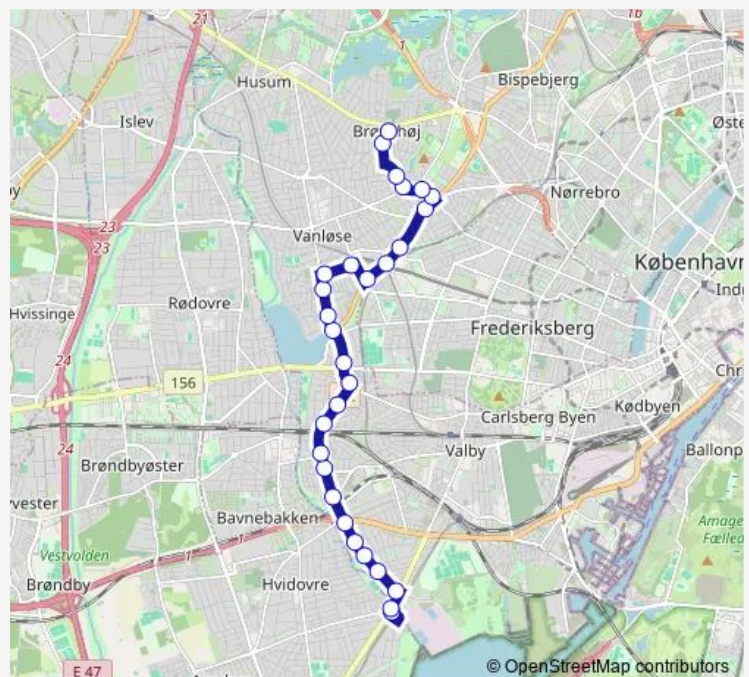

### Route schedule

Brønshøj Torv (Krabbesholmvej) — Åmarken St., ved broen (Åmarkvej)

Monday	04:47-00:19 <sup>+1</sup>
Tuesday	04:47-00:19 <sup>+1</sup>
Wednesday	04:47-00:19 <sup>+1</sup>
Thursday	04:47-00:19 <sup>+1</sup>
Friday	04:47-00:19 <sup>+1</sup>
Saturday	05:18-00:19 <sup>+1</sup>
Sunday	05:18-00:19 <sup>+1</sup>

### Route info

Direction: Brønshøj Torv (Krabbesholmvej)

Stops: 28

Trip Duration: 0 hour 32 min

Vigerslev Allé (Vigerslevvej)

Folehaven (Vigerslevvej)

Åhaven (Vigerslevvej)

Kirsebærhaven (Vigerslevvej)

Stakhaven (Vigerslevvej)

Vigerslevvej (Gammel Køge Landevej)

Åmarken St., ved broen (Åmarkvej)

## Direction

Åmarken St., ved broen (Åmarkvej) — Brønshøj Torv (Krabbesholmvej)

29 stops

[Open route schedule](#)

Åmarken St., ved broen (Åmarkvej)

Åmarken St. (Gammel Køge Landevej)

Urtehaven (Vigerslevvej)