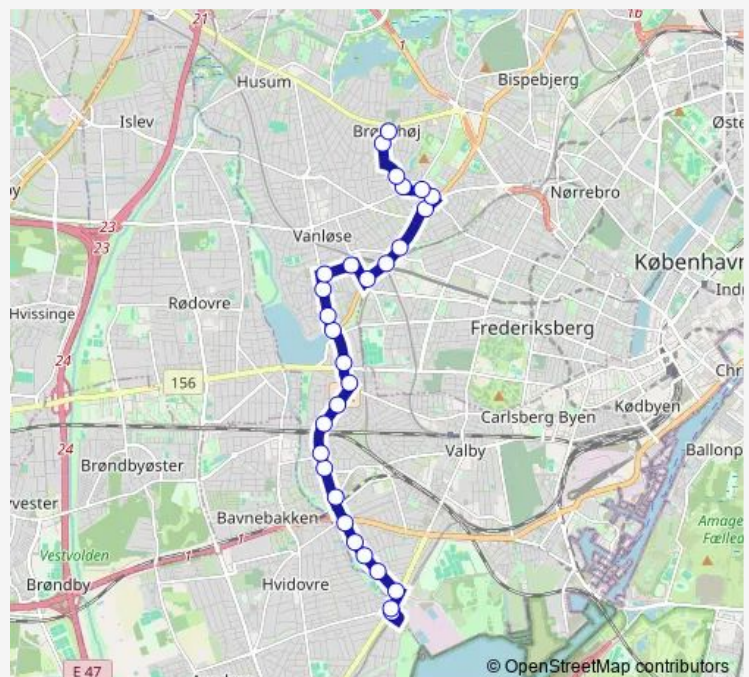

Direction

Brønshøj Torv (Krabbesholmvej) — Åmarken St., ved broen (Åmarkvej)

28 stops

[Open route schedule](#)

Brønshøj Torv (Krabbesholmvej)

Brønshøj Torv (Brønshøjvej)

Valløvej (Brønshøjvej)

Fuglsang Allé (Annebergvej)

Landlystvej (Vigerslevvej)

Lykkebovej (Vigerslevvej)

Route schedule

Brønshøj Torv (Krabbesholmvej) — Åmarken St., ved broen (Åmarkvej)

Monday	04:47-00:19 ⁺¹
Tuesday	04:47-00:19 ⁺¹
Wednesday	04:47-00:19 ⁺¹
Thursday	04:47-00:19 ⁺¹
Friday	04:47-00:19 ⁺¹
Saturday	05:18-00:19 ⁺¹
Sunday	05:18-00:19 ⁺¹

Route info

Direction: Brønshøj Torv (Krabbesholmvej)

Stops: 28

Trip Duration: 0 hour 26 min

Vigerslev Allé (Vigerslevvej)

Folehaven (Vigerslevvej)

Åhaven (Vigerslevvej)

Kirsebærhaven (Vigerslevvej)

Stakhaven (Vigerslevvej)

Vigerslevvej (Gammel Køge Landevej)

Åmarken St., ved broen (Åmarkvej)

Direction

Åmarken St., ved broen (Åmarkvej) — Brønshøj Torv (Krabbesholmvej)

29 stops

[Open route schedule](#)

Åmarken St., ved broen (Åmarkvej)