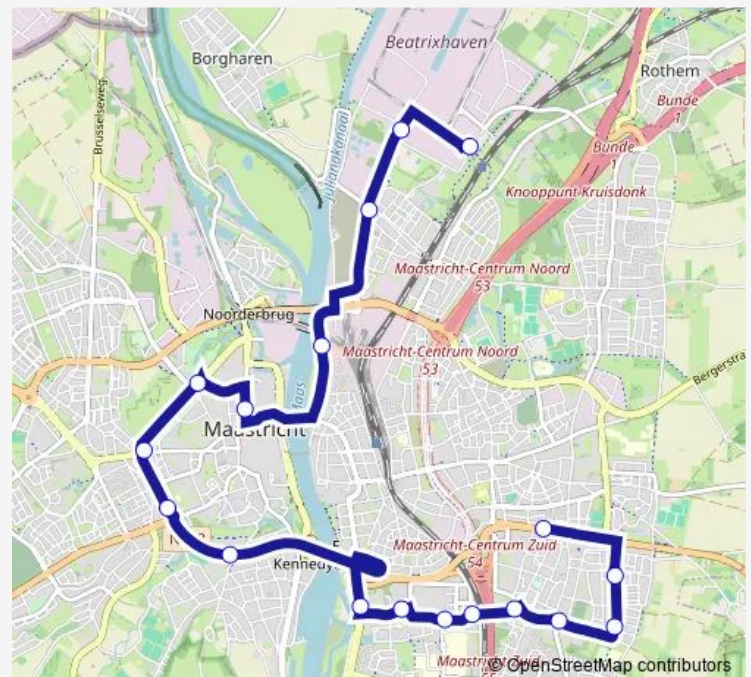

Maastricht, Forum Mecc

Maastricht, Randwycksingel

Maastricht, Gouvernement

Maastricht, Prins Bisschopsingel

Maastricht, Tongerseplein

Maastricht, Koningin Emmaplein

Maastricht, Statensingel

Maastricht, Boschstraat/Markt

Maastricht, Franciscus Romanusweg

Maastricht, W. Alexanderweg/Balijeweg

Maastricht, W. Alexanderweg/Korvetweg

Maastricht, P+R Noord

Route schedule

Maastricht, Burght/Demertstraat — Maastricht, P+R Noord

Monday 09:53-18:53

Tuesday 07:21

Wednesday —

Thursday 09:53-18:53

Friday —

Saturday 07:21

Sunday 09:53-18:53

Route info

Direction: Maastricht, Burght/Demertstraat

Stops: 14

Trip Duration: 0 hour 27 min

10 — P+R Noord via Centrum - Heer

BusMaps

Direction

Maastricht, P+R Noord — Maastricht, Nijverheidsweg

16 stops

[Open route schedule](#)