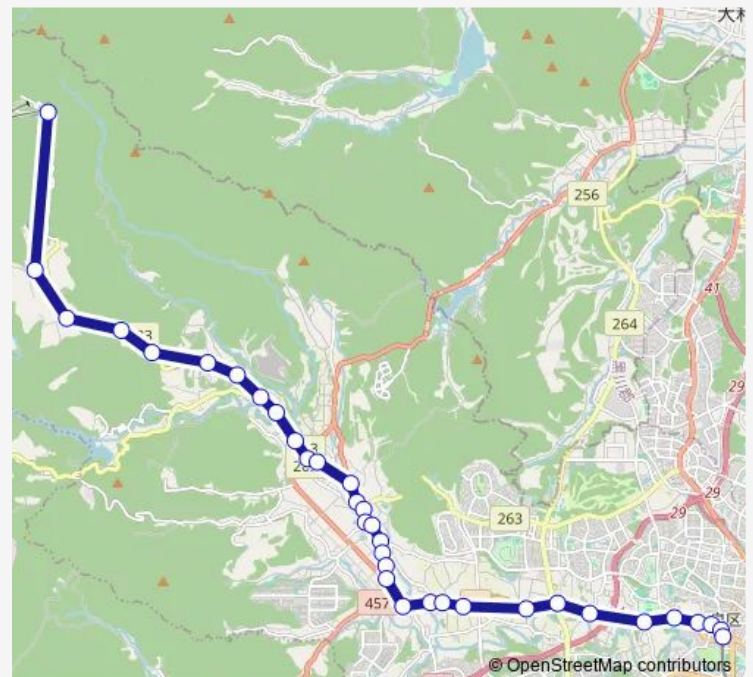

### Route schedule

スプリングバレー仙台泉スキー場 — 泉中央駅

Monday

—

Tuesday

—

Wednesday

—

### Route info

Direction: スプリングバレー仙台泉スキー場

Stops: 34

Trip Duration: 1 hour 6 min

■ 10 — 泉高原→泉高原→泉中央

BusMaps

窪

鼻毛橋

## Route info

Direction: 泉中央駅

Stops: 34

Trip Duration: 1 hour 0 min

南切立

七北田ダム入口

旗杵

金森橋