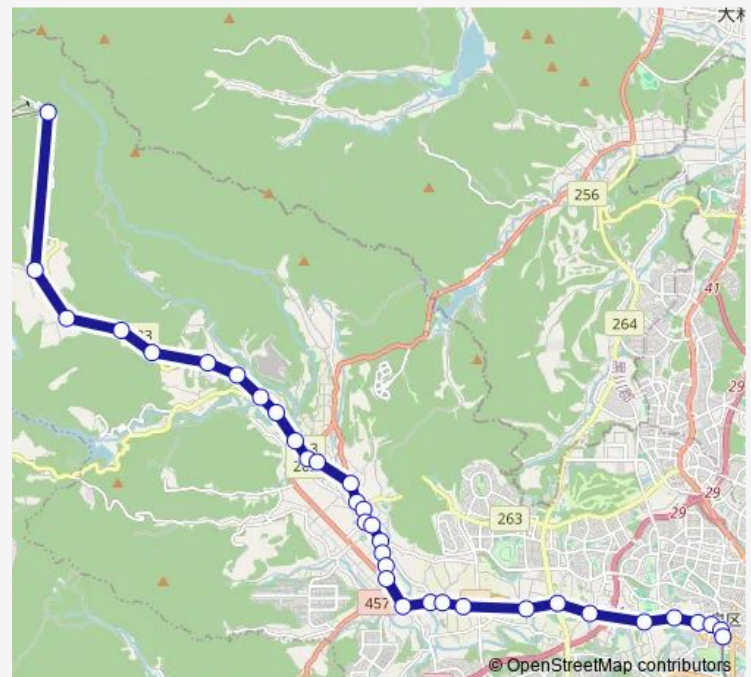

08:40-16:55

Sunday

08:40-16:55

Route info

Direction: スプリングバレー仙台泉スキー場

Stops: 34

Trip Duration: 1 hour 7 min

■ 10 — 泉高原→泉高原→泉中央

BusMaps

窪

鼻毛橋

小角

実沢

八沢川

泉パークタウン入口

上野前

野村

泉総合運動場・社会福祉センター前

朴木沢

菅間

泉中央駅北口

泉中央駅

Direction

泉中央駅 — スプリングバレー仙台泉スキー場

07:15-13:30

Sunday

07:15-13:30

Route info

Direction: 泉中央駅

Stops: 34

Trip Duration: 1 hour 0 min

南切立