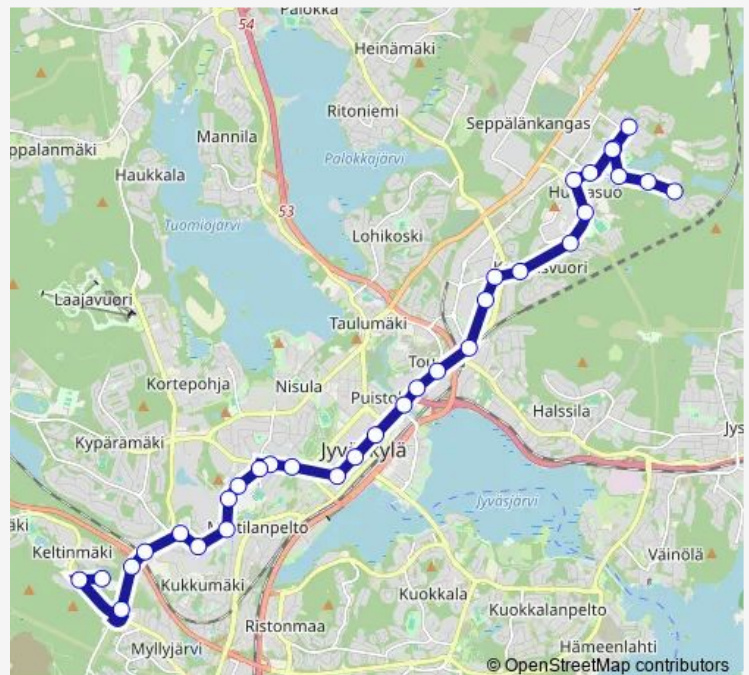

### Route schedule

Keskussairaala 1 — Kaakkolampi

Monday 14:00

Tuesday 14:00

Wednesday 14:00

Thursday 14:00

Friday 14:00

Saturday —

### Route info

Direction: Keskussairaala 1

Stops: 29

Trip Duration: 0 hour 30 min

10 — Kaakkolampi-Keskussairaala

Nevakatu 2

Marjapolku 2

Vesojantie 2