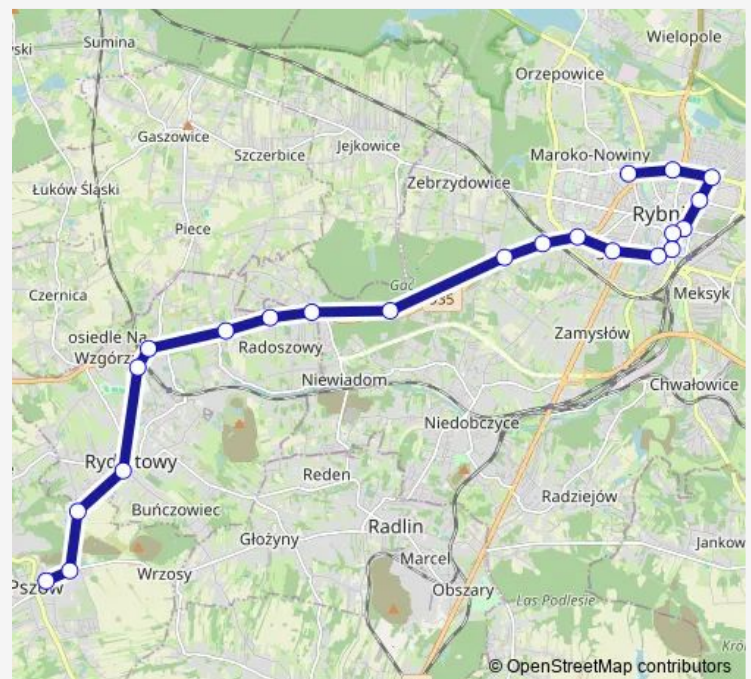

### Direction

Rybnik Dworzec Autobusowy — Pszów Dworzec Autobusowy

22 stops

[Open route schedule](#)

Rybnik Dworzec Autobusowy

Rybnik Północ Rondo Gliwickie

Rybnik Północ Wyzwolenia

Rybnik Śródmieście Bazylika

Rybnik Śródmieście Chrobrego

Rybnik Śródmieście 3 Maja

Rybnik Śródmieście Urszulanki

Rybnik Śródmieście Reymonta Zus

Rybnik Smolna Reymonta

Rybnik Maroko Nowiny Raciborska

Rybnik Maroko Nowiny Brzozowa

Rybnik Maroko Nowiny Graniczna

### Route schedule

Rybnik Dworzec Autobusowy — Pszów Dworzec Autobusowy

Monday 05:04-18:14

Tuesday 05:04-18:14

Wednesday 05:04-18:14

Thursday 05:04-18:14

Friday 05:04-18:14

Saturday 05:04-18:14

### Route info

Direction: Rybnik Dworzec Autobusowy

Stops: 22

Trip Duration: 0 hour 44 min

Pszów Traugutta Zsz

Pszów Dworzec Autobusowy