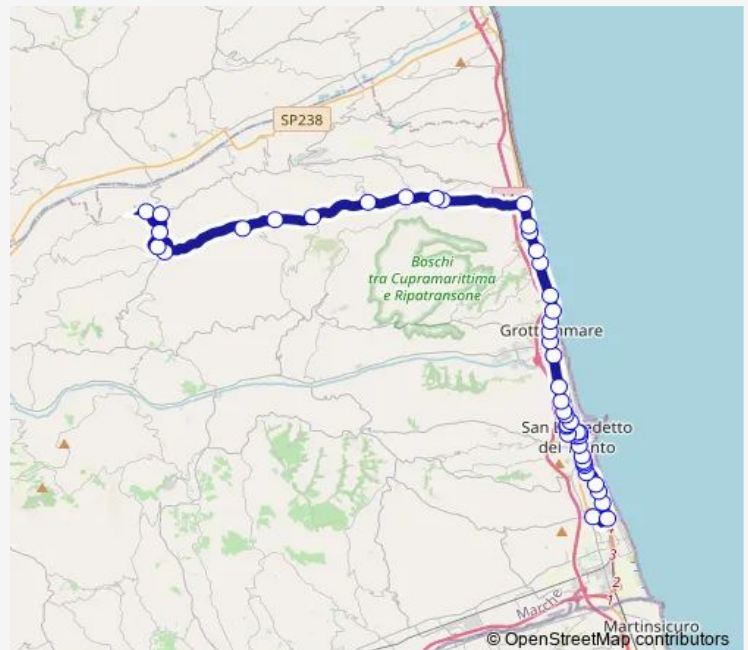

S. Benedetto DEL TR. - VIA Roma - Incroc

S. Benedetto DEL T. - EX Cardarelli VIA E.

S. Benedetto DEL TR. - V. Manzoni Incr. Ss

Incr. V. Ferri - V. DE Carolis

Route schedule

S. Benedetto DEL TR. - VIA Mamiani Depos — Carassai - Chiesa

Monday	—
Tuesday	12:55
Wednesday	12:55
Thursday	12:55
Friday	12:55
Saturday	12:55
Sunday	—

Route info

Direction: S. Benedetto DEL TR. - VIA Mamiani Depos

Stops: 46

Trip Duration: 1 hour 0 min

Piazza SAN Filippo