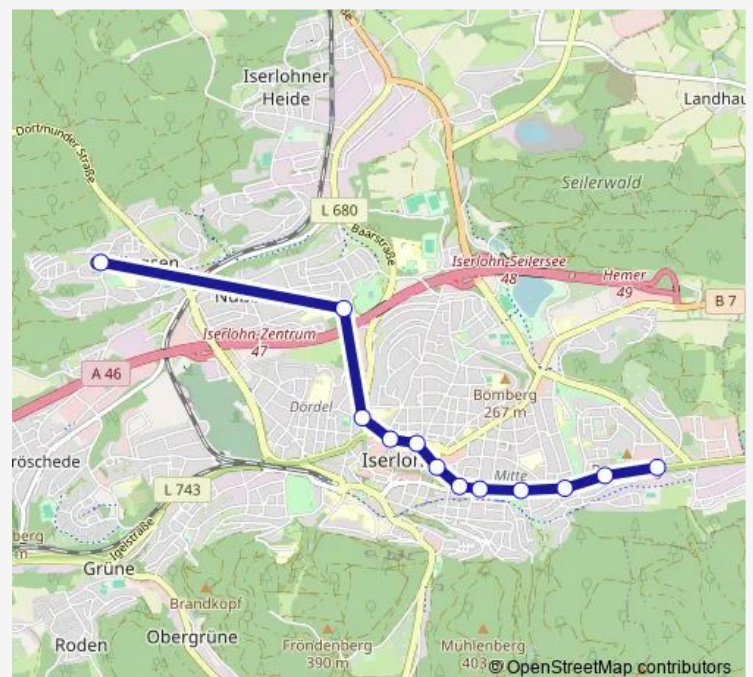

Iserl., Gerlingser Platz

Iserl., Barbarastraße

Iserl., An der Egge

Iserl., Hülsebuschweg

Iserl., Quellengrund

### Route schedule

Iserl., Schulz. Hemberg — Iserl., Quellengrund

Monday 13:30

Tuesday 13:30

Wednesday 13:30

Thursday 13:30

Friday 13:30

Saturday —

### Route info

Direction: Iserl., Schulz. Hemberg

Stops: 17

Trip Duration: 0 hour 16 min

■ 10 — Iserl., Schulz. Hemberg - Iserl., Gerlingser Platz

## Direction

Hemer, Zob — Iserl., Gerlingser Platz

22 stops

[Open route schedule](#)

Hemer, Zob

Hemer, Hademareplatz

Hemer, Auf dem Hammer

Hemer, Fichtestr.