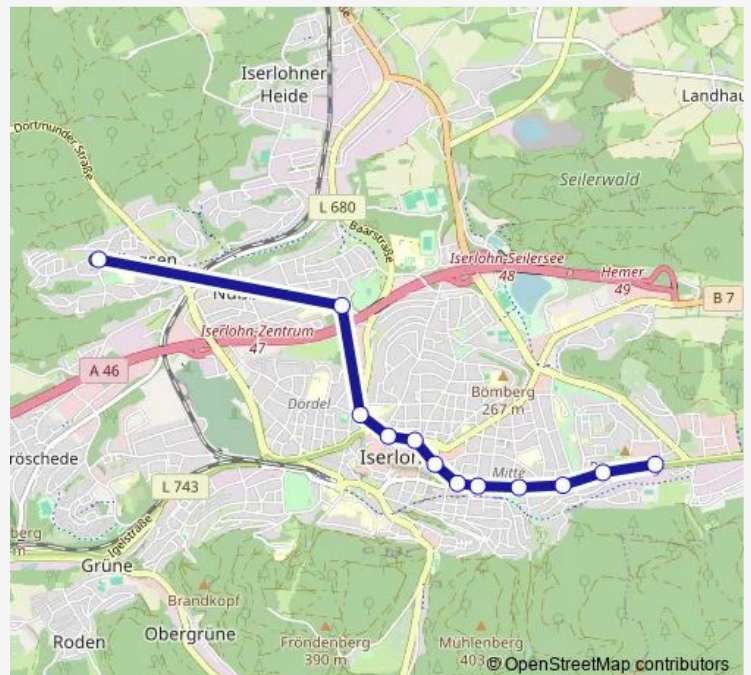

Hemer, Westig Wiehagen

Hemer, Westig Lohstr.

Hemer, Westiger Kreuz

Iserl., Corunna

Iserl., Danziger Straße

Iserl., Buchenwäldchen

Iserl., Waldemeistr.

Iserl., Zollernstr.

Iserl., Agentur für Arbeit

Iserl., Polizei

Iserl., K.-Adenauer-Ring ZOB 2 - Ri. Unnaer Platz

Iserl., Schillerplatz 2A 2B Ri. Unnaer Platz

Iserl., Unnaer Platz - Ri. Ohl, Stadtbf., Hombruch

Iserl., Gesamtsch. Nußberg

Route schedule

Hemer, ZOB - Steig 1b — Iserl., Gerlingser Platz

Monday 07:08

Tuesday 07:08

Wednesday 07:08

Thursday 07:08

Friday 07:08

Saturday —

Sunday —

Route info

Direction: Hemer, ZOB - Steig 1b

Stops: 22

Trip Duration: 0 hour 42 min

Iserl., Hemberg

Iserl., Gerlingser Platz

Direction