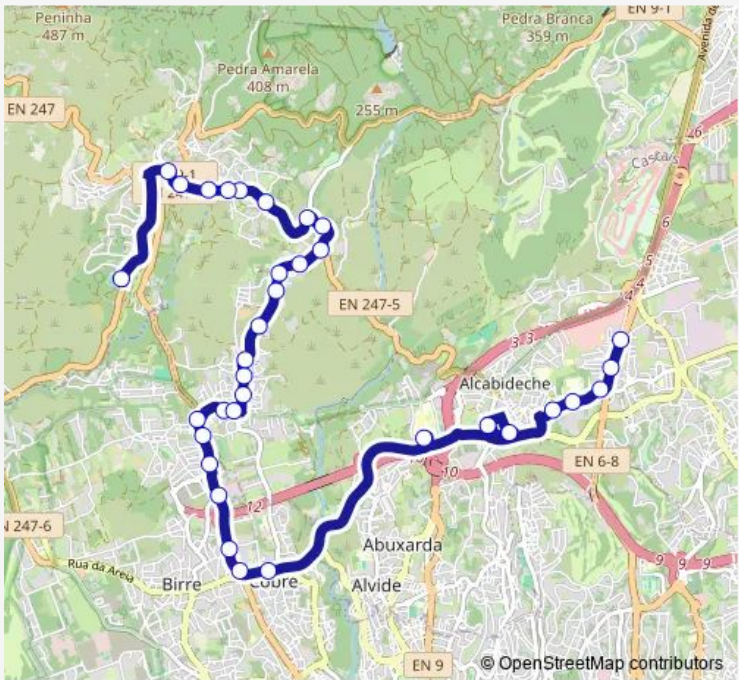

Direction
 Cascaishopping - Terminal — Malveira da Serra - Terminal
 34 stops
[Open route schedule](#)

- Cascaishopping - Terminal
- Av. República - Alcoitão
- Rotunda - Rua Conde Barão
- Centro de Reabilitação de Alcoitão
- Escola Sec. de Alcabideche
- Gnr
- Centro de Saúde de Alcabideche
- Hospital de Cascais
- Rua de Sant'Ana - Terceira Circular
- Rua de Birre
- S. Gabriel
- Mato Romão
- Rotunda - Rua Chesol
- Rua Gil Eanes
- Rotunda do Juso
- Rua Martim Moniz
- Largo de Murches
- Largo Gil Vicente
- Murches
- Escola Aldeia do Juso
- Rua Principal

Route schedule
 Cascaishopping - Terminal — Malveira da Serra - Terminal

Monday	08:05-17:05
Tuesday	08:05-17:05
Wednesday	08:05-17:05
Thursday	08:05-17:05
Friday	08:05-17:05
Saturday	—
Sunday	—

Route info
 Direction: Cascaishopping - Terminal
 Stops: 34
 Trip Duration: 0 hour 29 min

Friday 07:25-17:45

Saturday —

Sunday —

Route info

Direction: Malveira da Serra - Terminal

Stops: 34

Trip Duration: 0 hour 28 min

Rua de Sant'Ana - Terceira Circular