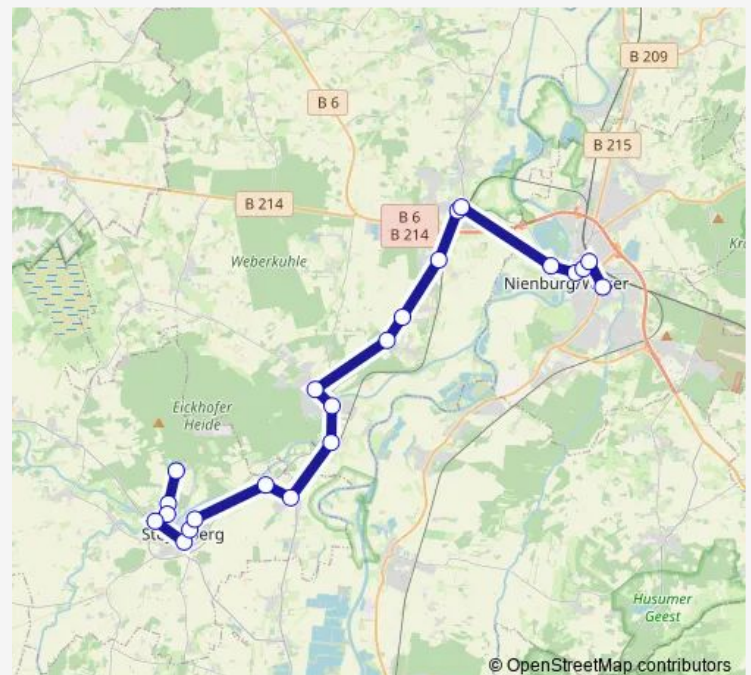

Nienburg Marienstraße

Nienburg Wesertor

Lemke(Marklohe) Abzw. Oyle

Lemke(Marklohe) Oyler Straße

Oyle Mitte

Bühren(Binnen) Abzw.

Binnen Abzw.

Liebenau(Kr Nienburg) Stern

Liebenau(Kr Nienburg) Schule

Liebenau(Kr Nienburg) Hausplatz

Liebenau(Kr Nienburg) Abzw. Steyerberg

Reese

Steyerberg Kirchstraße

Steyerberg Waldschule

Steyerberg Zob

Route schedule

Nienburg(Weser) Bahnhof/Zob — Steyerberg Zob

Monday 07:16

Tuesday 07:16

Wednesday 07:16

Thursday 07:16

Friday 07:16

Saturday —

Sunday —

Route info

Direction: Nienburg(Weser) Bahnhof/Zob

Stops: 17

Trip Duration: 0 hour 40 min

Direction

Wellie Transformator — Nienburg(Weser) Bahnhof/Zob

13 stops

[Open route schedule](#)