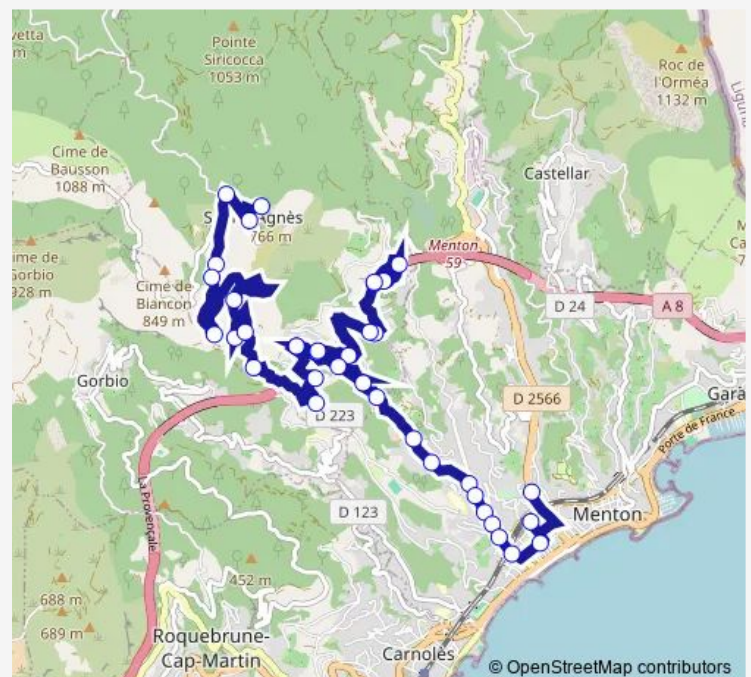

### Route schedule

Sainte-Agnès — Menton Gare Routière

Monday 07:00-19:40

Tuesday 07:00-19:40

Wednesday 07:00-19:40

Thursday 07:00-19:40

Friday 07:00-19:40

Saturday 07:00-19:40

### Route info

Direction: Sainte-Agnès

Stops: 38

Trip Duration: 0 hour 41 min

10 — St Agnès - Gare Routière

Colline Pescaïre

Mairie de Sainte-Agnès

Edifizio

## Route info

Direction: Menton Gare Routière

Stops: 39

Trip Duration: 0 hour 44 min

Mairie de Sainte-Agnès

Edifizio

Boschi

La Maura