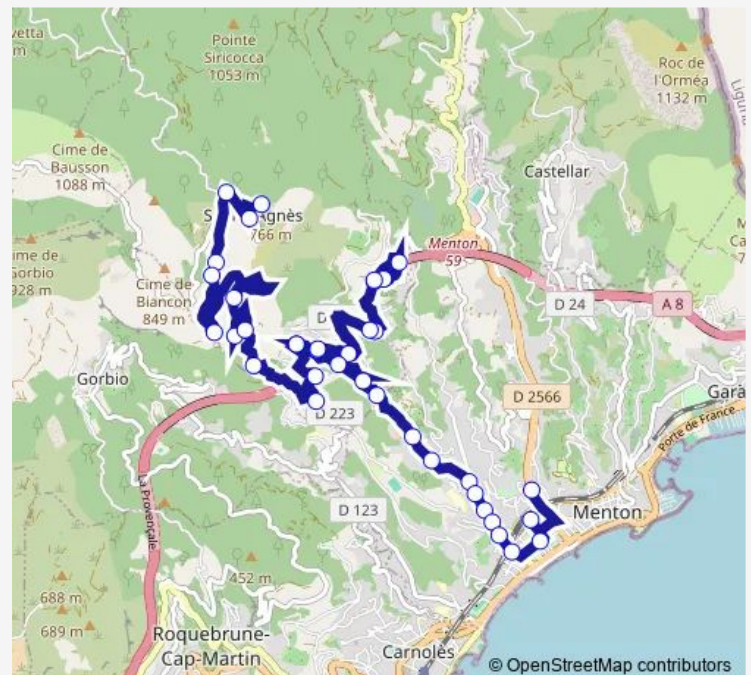

Thursday 07:00-19:40

Friday 07:00-19:40

Saturday 07:00-19:40

Sunday 10:05-19:00

Route info

Direction: Sainte-Agnès

Stops: 38

Trip Duration: 0 hour 41 min

10 — St Agnès - Gare Routière

Colline Pescaïre

Mairie de Sainte-Agnès

Edifizio

Le Vallon

Pescaïre

Les Castagnins

Châtaigneraie

Castagnins

Guillevin

Les Oliviers Lycée Curie

Val d'Anaud

La Vierge

Albert 1er

Les Bruyères

Collège Vento

Route info

Direction: Menton Gare Routière

Stops: 39

Trip Duration: 0 hour 44 min

Mairie de Sainte-Agnès

Edifizio

Boschi

La Maura