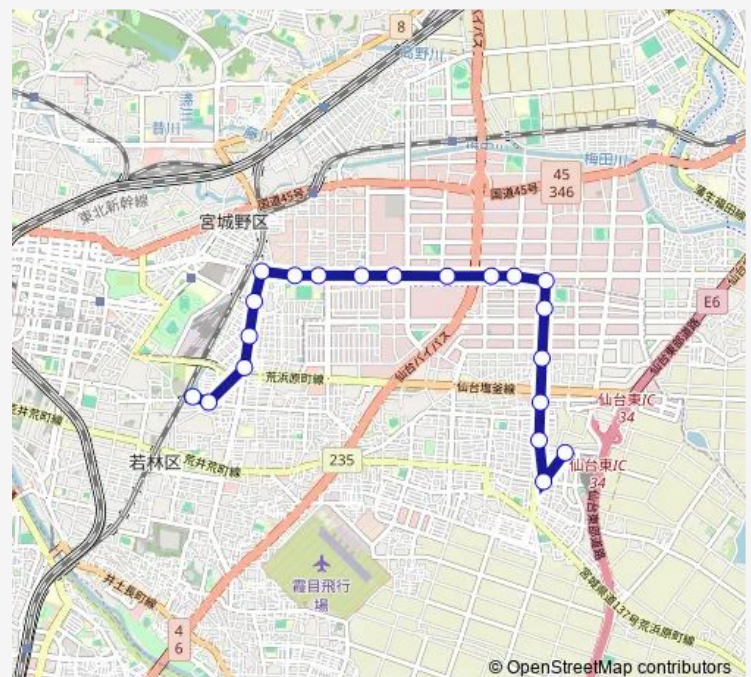

大和町一丁目

薬師堂駅

Route schedule

荒井駅 — 薬師堂駅

Monday 17:05-19:05

Tuesday 17:05-19:05

Wednesday 17:05-19:05

Thursday 17:05-19:05

Friday 17:05-19:05

Saturday —

Sunday —

Route info

Direction: 荒井駅

Stops: 20

Trip Duration: 0 hour 33 min

■ 10 — 荒井駅→自衛隊→薬師駅

BusMaps

Direction

薬師堂駅 — 荒井駅

20 stops

[Open route schedule](#)

薬師堂駅

大和町一丁目

志波町