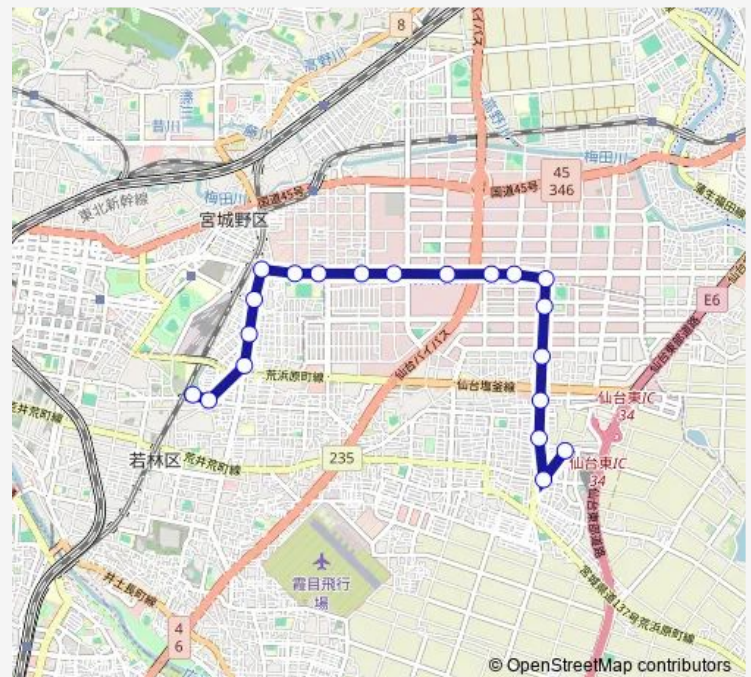

大和町一丁目

薬師堂駅

Route schedule

荒井駅 — 薬師堂駅

Monday 17:05-19:05

Tuesday 17:05-19:05

Wednesday 17:05-19:05

Thursday 17:05-19:05

Friday 17:05-19:05

Saturday —

Sunday —

Route info

Direction: 荒井駅

Stops: 20

Trip Duration: 0 hour 33 min

■ 10 — 荒井駅→自衛隊→薬師駅

BusMaps

Direction

薬師堂駅 — 荒井駅

20 stops

[Open route schedule](#)

薬師堂駅

大和町一丁目

志波町