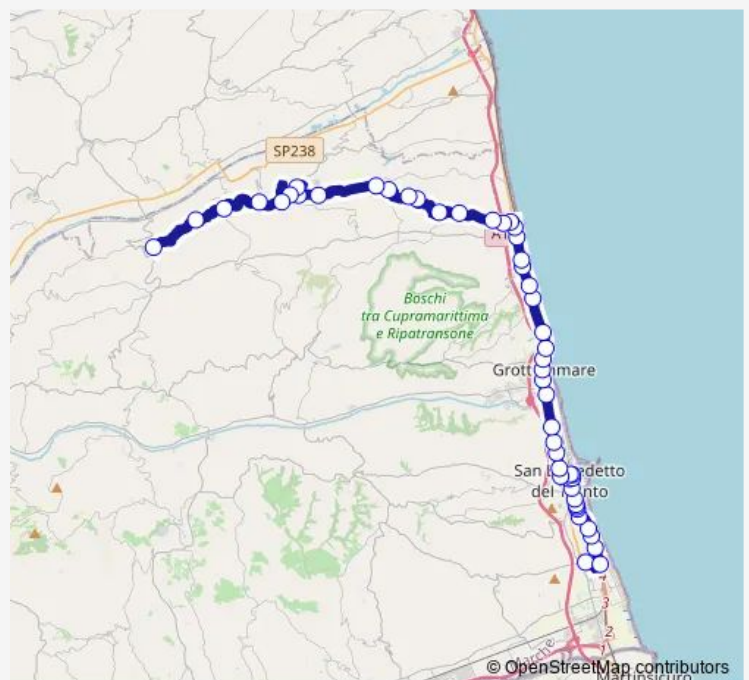

Friday 12:55

Saturday 12:55

Sunday —

Route info

Direction: S. Benedetto DEL TR. - VIA Mamiani Depos

Stops: 53

Trip Duration: 1 hour 20 min

Hotel Eden

Camping DON Diego

Hotel Parco DEI Principi

Grottammare - Ss16-BAR Mirella

Grottammare - Drink Bar

Grottammare Centro

Grottammare - Ss16 - Incrocio Stazione F

Grottammare - Hotel Tivoli

Zona Frana-Ascani