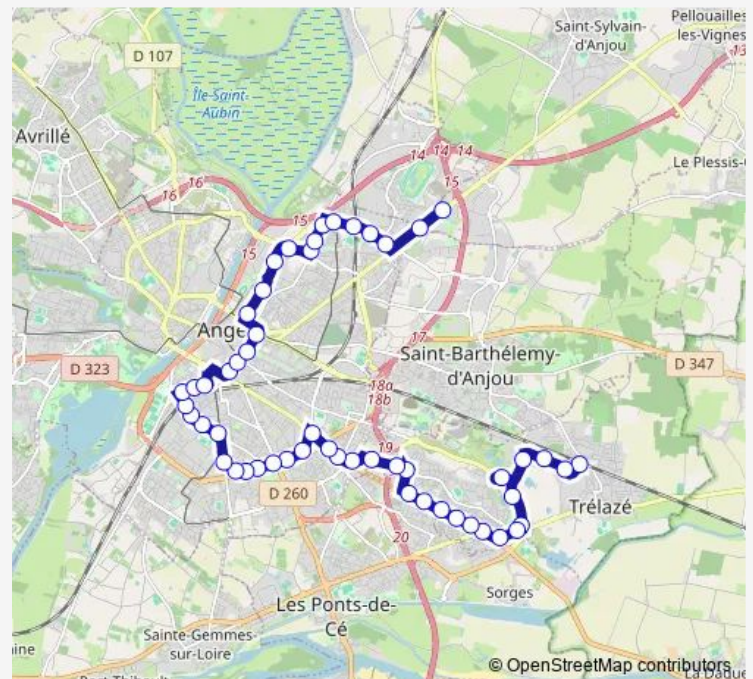

### Route schedule

Trélazé Gare — Provins

Monday	06:12-20:15
Tuesday	06:12-20:15
Wednesday	06:12-20:15
Thursday	06:12-20:15
Friday	06:12-20:15
Saturday	06:12-20:14
Sunday	—

### Route info

Direction: Trélazé Gare

Stops: 53

Trip Duration: 0 hour 55 min

10 — LES PONTS-DE-CÉ SORGES / Trélazé St-Lézin / Trélazé Gare - ST-Sylvain Chêne Vert

Saumuroise

Intermarché

Haut Pressoir