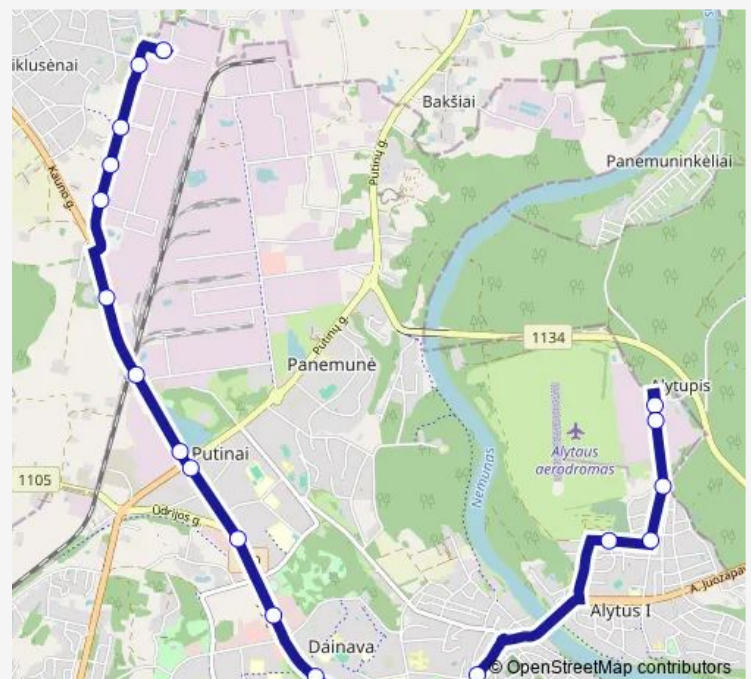

Route schedule

Miškininkų g. — Izomega

Monday 05:12-17:34

Tuesday 05:12-17:34

Wednesday 05:12-17:34

Thursday 05:12-17:34

Friday 05:12-17:34

Saturday —

Sunday —

Route info

Direction: Miškininkų g.

Stops: 20

Trip Duration: 0 hour 24 min

10 — AB Alytaus chemija - Klevų g. - Sodra - Izomega

Direction

Izomega — Miškininkų g.

20 stops

[Open route schedule](#)

Izomega

Transportas

Lentpjūvė

Verslo st.

Tech. apžiūrų centras

Alkesta

Monday 04:51-17:04

Tuesday 04:51-17:04

Wednesday 04:51-17:04

Thursday 04:51-17:04

Friday 04:51-17:04

Saturday —

Sunday —

Route info