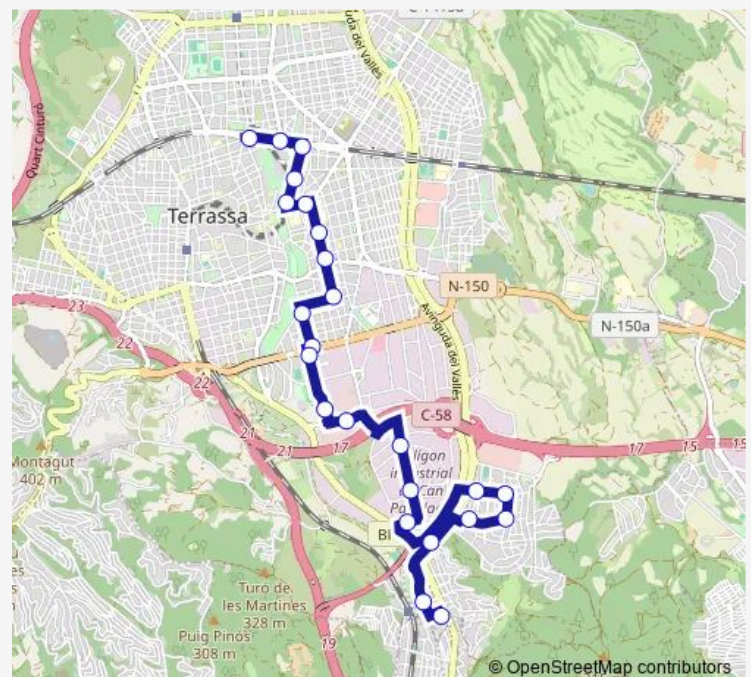

Vallparadís-Universitat

Campus Universitari

Ricard Wagner

Vapor Universitari

Pl. Can Palet

Wilson

Germà Joaquim

CAP Sud

Itàlia

Route schedule

Estació Nord-2 — Les Fonts

Monday 05:58-22:30

Tuesday 05:58-22:30

Wednesday 05:58-22:30

Thursday 05:58-22:30

Friday 05:58-22:30

Saturday —

Sunday —

Route info

Direction: Estació Nord-2

Stops: 24

Trip Duration: 0 hour 34 min

Roma

Estació Les Fonts