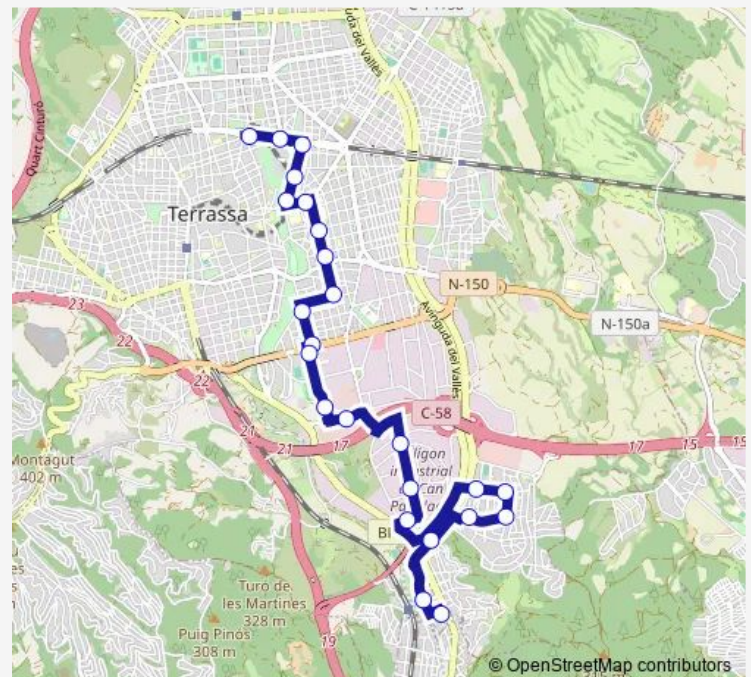

Vallparadís-Universitat

Campus Universitari

Ricard Wagner

Vapor Universitari

Pl. Can Palet

Wilson

Germà Joaquim

CAP Sud

### Route schedule

Estació Nord-2 — Les Fonts

Monday 05:58-22:30

Tuesday 05:58-22:30

Wednesday 05:58-22:30

Thursday 05:58-22:30

Friday 05:58-22:30

Saturday —

### Route info

Direction: Estació Nord-2

Stops: 24

Trip Duration: 0 hour 33 min

Roma

Estació Les Fonts

Les Fonts

10 Bus time schedules and route maps are available in an offline PDF at [busmaps.com](https://busmaps.com). Use the [busmaps.com](https://busmaps.com) website to see live bus times, train schedule or subway schedule, and step-by-step directions for all public transit in Sant Quirze del Valles