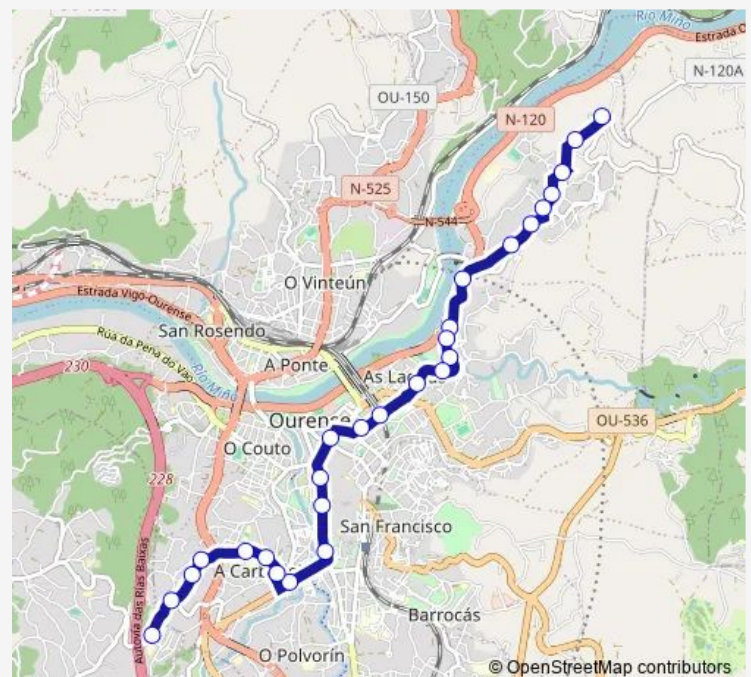

Thursday 07:10-22:10

Friday 07:10-22:10

Saturday 07:10-22:10

Sunday 08:25-22:10

Route info

Direction: Velle

Stops: 27

Trip Duration: 0 hour 30 min

10 — Velle - Cabeza DE Vaca

BusMaps

Plaza Legion

Carballeira

Castelo

Entrecaminos

Cabeza DE Vaca-Igrexa

Cabeza DE Vaca

RUA A Lonia-Cruzamento Oira

Estrada Velle-Fenosa

RUA Velle-Cruzamento Sabadelle

RUA Velle-Fonte

RUA Velle-Igrexa

Route schedule

Cabeza DE Vaca — Velle

Monday 07:10-22:10

Tuesday 07:10-22:10

Wednesday 07:10-22:10

Thursday 07:10-22:10

Friday 07:10-22:10

Saturday 07:10-21:35

Sunday 07:50-21:35

Route info

Direction: Cabeza DE Vaca