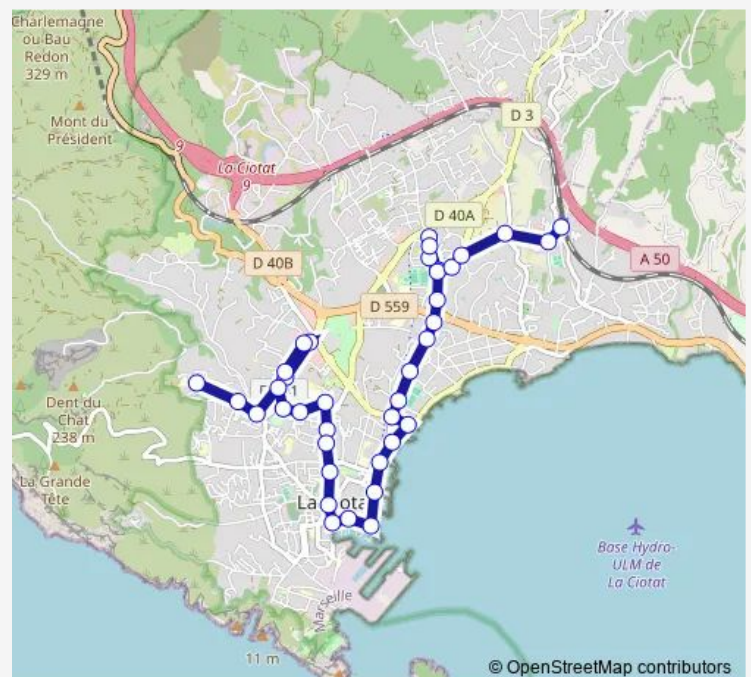

Saturday 06:05-19:30

Sunday —

Route info

Direction: Gare Sncf

Stops: 42

Trip Duration: 0 hour 32 min

Le Port Vieux

Office de Tourisme

L'Eden

Hôpital

Jardin de Ville

Kennedy

La Marine

Provence Logis

Lycée Lumière

Jules Ferry

Piscine

Centre Commercial

Bodin

Bodin

Puits du Brunet

Collège Virebelle

Saint Loup

Pin de la Fade

Sunday —

Route info

Direction: Fardeloup

Stops: 38

Trip Duration: 0 hour 42 min

Languedoc

Sainte Marguerite

Alouette