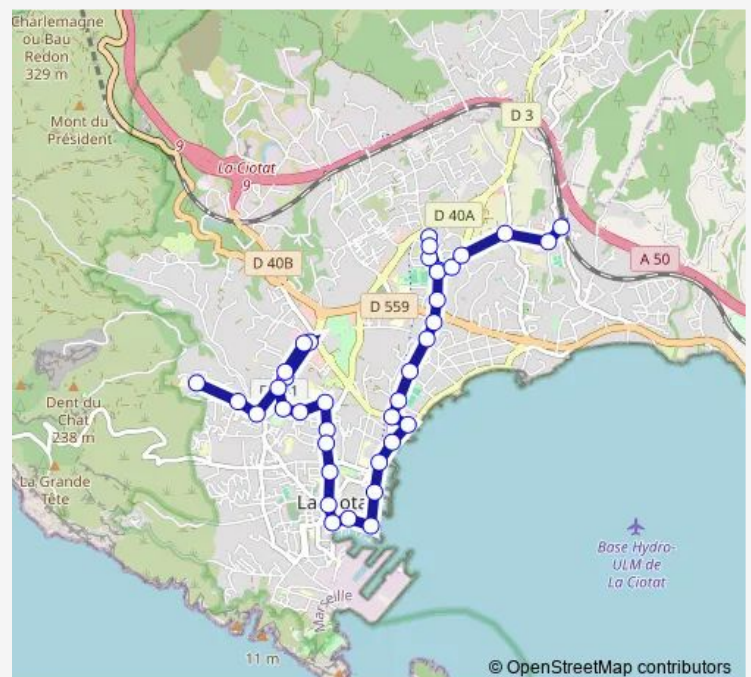

Saturday 06:05-19:30

Sunday —

Route info

Direction: Gare Sncf

Stops: 42

Trip Duration: 0 hour 33 min

Le Port Vieux

Office de Tourisme

L'Eden

Hôpital

Jardin de Ville

Kennedy

La Marine

Provence Logis

Lycée Lumière

Jules Ferry

Piscine

Centre Commercial

Bodin

Bodin

Puits du Brunet

Collège Virebelle

Saint Loup

Pin de la Fade

Sunday —

Route info

Direction: Fardeloup

Stops: 38

Trip Duration: 0 hour 37 min

Languedoc

Sainte Marguerite

Alouette