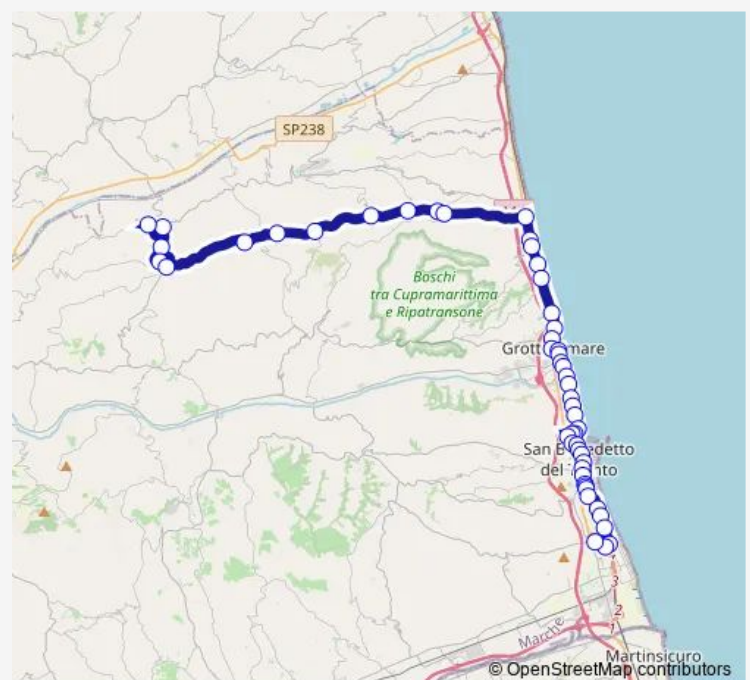

Cupramarittima - Piazza Della Liberta'

Cupramarittima - Ss16 Rifornimento Beyfi

Camping LE Terrazze

Zona Frana-Ascani

Grottammare - Hotel Tivoli

Grottammare - Ss16 - Incrocio Stazione F

Route schedule

Carassai - Chiesa — S. Benedetto DEL TR. - VIA Mamiani
Depos

Monday 06:50

Tuesday 06:50

Wednesday 06:50

Thursday 06:50

Friday 06:50

Saturday 06:50

Sunday —

Route info

Direction: Carassai - Chiesa

Stops: 51

Trip Duration: 1 hour 5 min

Grottammare Centro

Grottammare Lungomare - Chalet Tenente

Circolo Tennis

Grottammare - Hotel Marconi

Eurotel

Monday 13:00

Tuesday 13:00

Wednesday 13:00

Thursday 13:00

Friday 13:00

Saturday 13:00

Sunday —

Route info