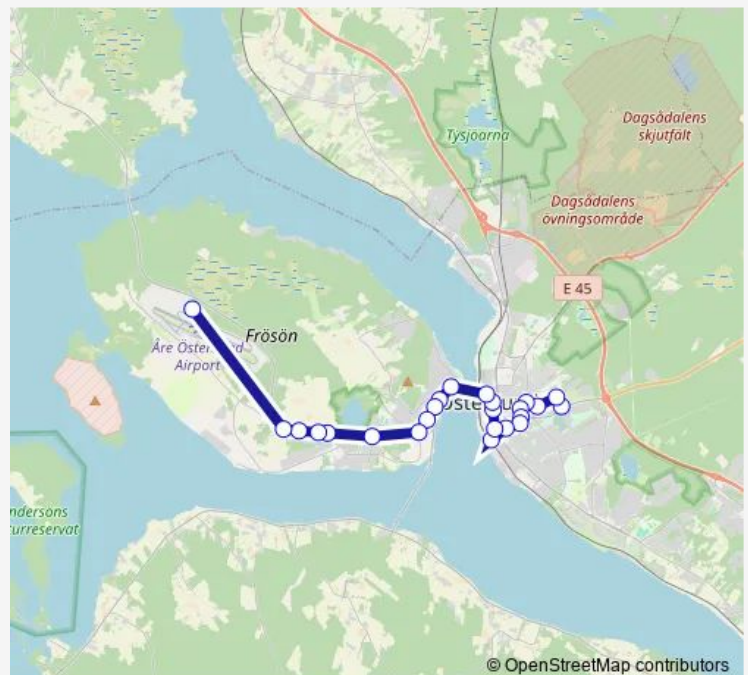

Direction

Östersund Remontvägen — Östersund flygplats

24 stops

[Open route schedule](#)

Östersund Remontvägen

Östersund Tallvallen

Östersund Fyrvallavägen

Östersund Genvägen

Östersund Akademigatan

Östersund Akademigatan södra

Östersund Skolgatan

Östersund Södra Gröngatan

Östersund Centralstation

Östersund Brunnsgränd

Östersund Centrum

Östersund Kyrkparken

Östersund Färjemansgatan

Frösön Trädgårdsvägen

Frösön Nybo

Frösön Östbergsskolan nedre

Frösön Västervik

Frösön Frösödalstorg

Frösön Mjälle

Frösön Vagled

Frösön Vagledsbacken

Route schedule

Östersund Remontvägen — Östersund flygplats

Monday	05:00-14:50
Tuesday	05:00-16:59
Wednesday	05:00-14:50
Thursday	05:00-18:15
Friday	05:00-18:15
Saturday	08:24-15:54
Sunday	09:34-18:34

Route info

Direction: Östersund Remontvägen

Stops: 24

Trip Duration: 0 hour 32 min