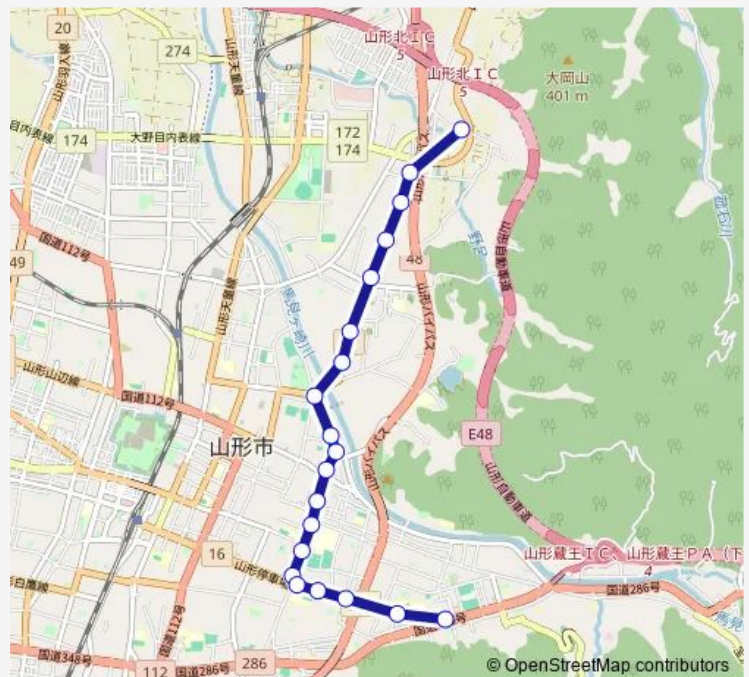

### Direction

青野 — 県庁前

20 stops

[Open route schedule](#)

- 青野
- 大の目三丁目
- 大の目
- 五十鈴三丁目
- 印役寺前
- 神明神社前
- 印役一丁目
- 千歳公園待合所
- 緑町二丁目
- 緑町四丁目
- 緑町三丁目
- 小白川二丁目
- 山大前
- 東原二丁目
- 南高前十字路
- 南高前・山大入口
- 東原四丁目
- あこや町
- 附属学校前
- 県庁前

### Route schedule

青野 — 県庁前

Monday	07:20-07:25
Tuesday	07:20-07:25
Wednesday	07:20-07:25
Thursday	07:20-07:25
Friday	07:20-07:25
Saturday	—
Sunday	—

### Route info

Direction: 青野

Stops: 20

Trip Duration: 0 hour 22 min

■ 10 — 大の目 ( 東原 ) 県庁

10 Bus time schedules and route maps are available in an offline PDF at [busmaps.com](https://busmaps.com). Use the [busmaps.com](https://busmaps.com) website to see live bus times, train schedule or subway schedule, and step-by-step directions for all public transit in Yamagata