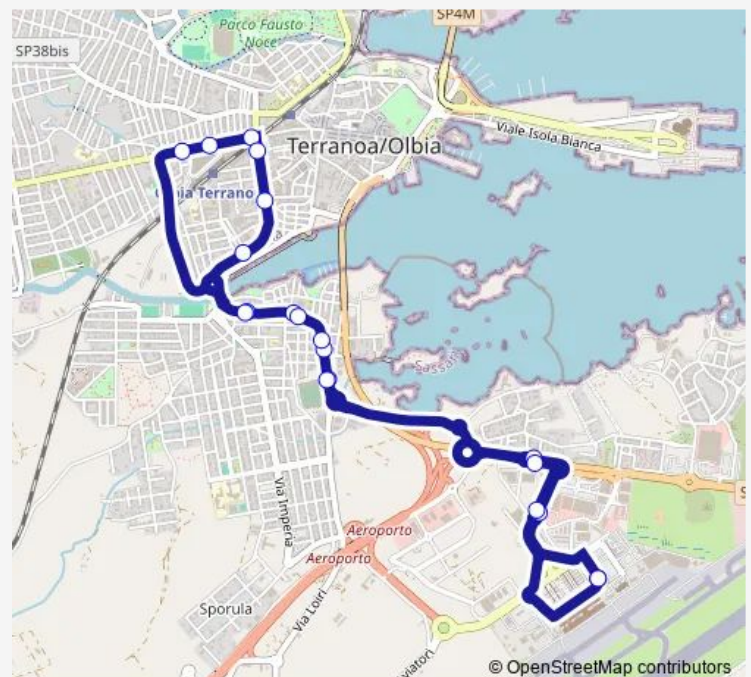

Centro Martini Parco

D'Annunzio caserma

Via D'Annunzio fronte stazione Fs

Necropoli S.Simplicio

Via San Simplicio,11

Mameli 6

Mameli Casermette

int. via Campidano

### Route schedule

Deposito Aspo — Aeroporto

Monday 05:50

Tuesday 05:50

Wednesday 05:50

Thursday 05:50

Friday 05:50

Saturday 05:50

### Route info

Direction: Deposito Aspo

Stops: 19

Trip Duration: 0 hour 12 min

10 — Aeroporto - Centro Citta' - Aeroporto

## Route info

Direction: Aeroporto

Stops: 23

Trip Duration: 0 hour 23 min