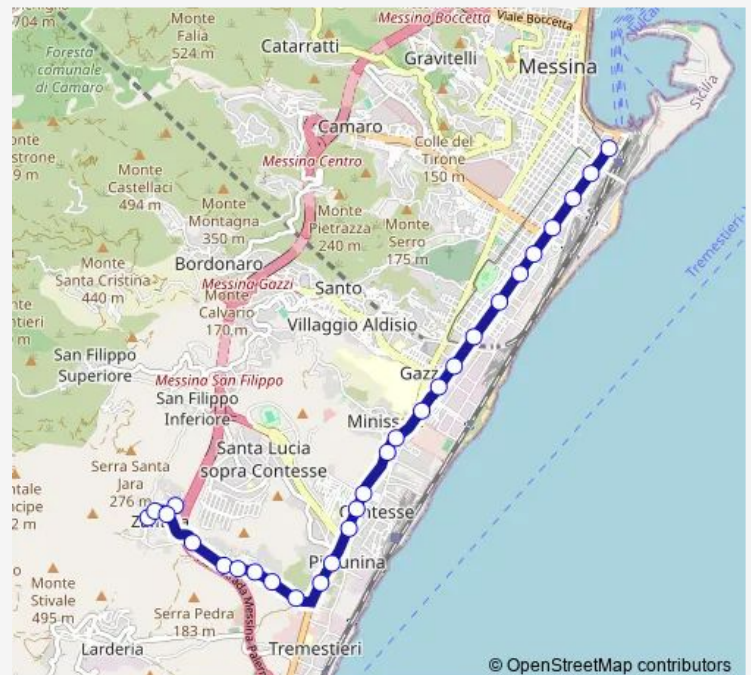

Minissale

Via Taormina, Policlinico

Via Bonino, Gazzetta del Sud

Via Bonino

Via La Farina, Atm

Route schedule

Zafferia, Capolinea — Piazza Dante, Capolinea

Monday 08:25-12:20

Tuesday 08:25-12:20

Wednesday 08:25-12:20

Thursday 08:25-12:20

Friday 08:25-12:20

Saturday 08:25-12:20

Sunday —

Route info

Direction: Zafferia, Capolinea

Stops: 24

Trip Duration: 0 hour 35 min

© OpenStreetMap contributors

10 — Zafferia - Cavallotti

BusMaps

Villa Dante, S. Cosimo

Villa Dante, inc. via Roosevelt

Piazza Dante, Capolinea

Direction

Zafferia, Capolinea — P.zza della Repubblica

28 stops

[Open route schedule](#)

Zafferia, Capolinea

Zafferia - via Comunale Km 2 -000

Zafferia - Case Popolari

Zafferia - via Comunale Km 1 -800